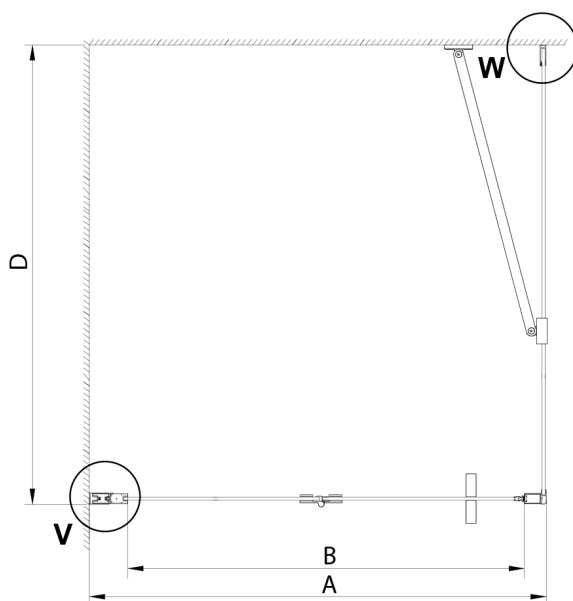

LORO sprchové dveře skládací 700mm, čiré sklo

Objednací kód: GN4570

Rozměry

Šířka: 700 mm

Výška: 2000 mm

Parametry

Záruka: 3 roky

Technický list

GN4570/GN4580/GN4590 + GN3580/GN3590/GN3510/GN3512

Model	A	B	D
GN4570	685-715	570	
GN4580	785-815	670	
GN4590	885-915	770	
GN3580			785-805
GN3590			885-905
GN3510			985-1005
GN3512			1185-1205

GN4570/GN4580/GN4590

Model	A	B
GN4570	675-705	570
GN4580	775-805	670
GN4590	875-905	770