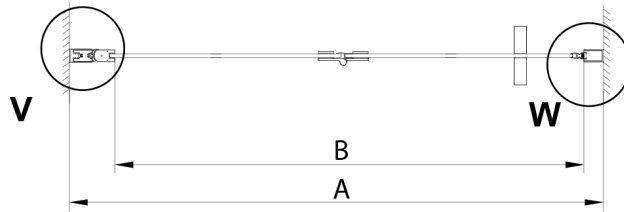

LORO sprchové dveře skládací 700 mm, čiré sklo

Objednací kód: GN4570

Rozměry

Šířka: 700 mm

Výška: 2000 mm

Parametry

Záruka: 3 roky

Technický list

GN4570/GN4580/GN4590 + GN3580/GN3590/GN3510/GN3512

Model	A	B	D
GN4570	685-715	570	
GN4580	785-815	670	
GN4590	885-915	770	
GN3580			785-805
GN3590			885-905
GN3510			985-1005
GN3512			1185-1205

GN4570/GN4580/GN4590