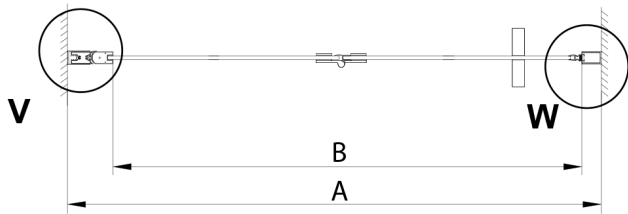

LORO sprchové dveře skládací 700mm, čiré sklo

Objednací kód: GN4570

Rozměry

Šířka: 700 mm

Výška: 2000 mm

Parametry

Záruka: 3 roky

Technický list

GN4570/GN4580/GN4590 + GN3580/GN3590/GN3510/GN3512

Model	A	B	D
GN4570	685-715	570	
GN4580	785-815	670	
GN4590	885-915	770	
GN3580			785-805
GN3590			885-905
GN3510			985-1005
GN3512			1185-1205

GN4570/GN4580/GN4590