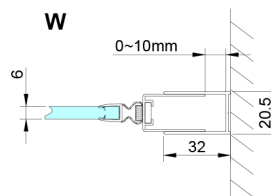

GN4570/GN4580/GN4590

Model	A	B
GN4570	675-705	570
GN4580	775-805	670
GN4590	875-905	770