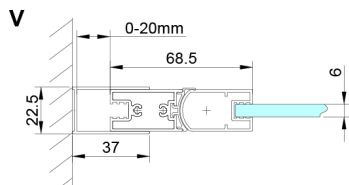

LORO sprchové dveře skládací 700 mm, čiré sklo

Objednací kód: GN4570

Rozměry

Šířka: 700 mm

Výška: 2000 mm

Parametry

Záruka: 3 roky

Technický list

Model	A	B
GN4570	675-705	570
GN4580	775-805	670
GN4590	875-905	770