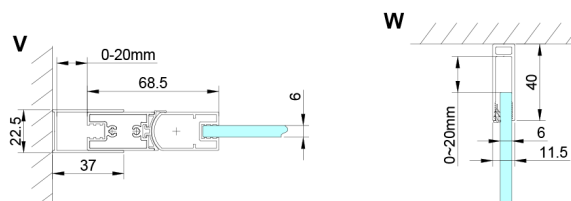

LORO sprchové dveře skládací 700 mm, čiré sklo

Objednací kód: GN4570

Rozměry

Šířka: 700 mm

Výška: 2000 mm

Parametry

Záruka: 3 roky

Technický list

GN4570/GN4580/GN4590 + GN3580/GN3590/GN3510/GN3512

Model	A	B	D
GN4570	685-715	570	
GN4580	785-815	670	
GN4590	885-915	770	
GN3580			785-805
GN3590			885-905
GN3510			985-1005
GN3512			1185-1205

GN4570/GN4580/GN4590

Model	A	B
GN4570	675-705	570
GN4580	775-805	670
GN4590	875-905	770