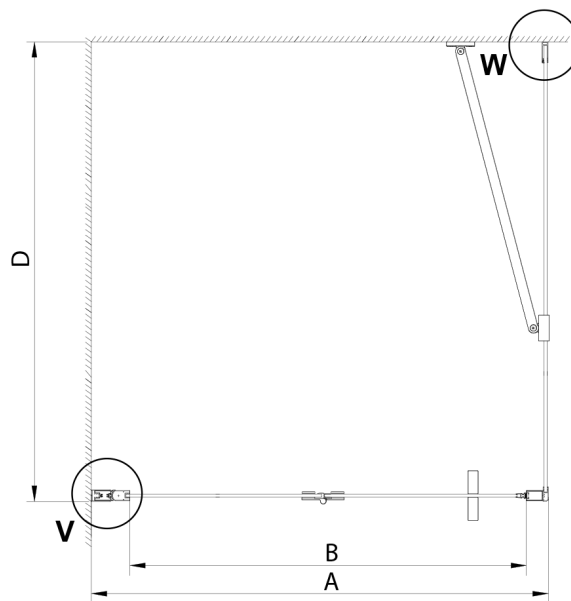

LORO sprchové dveře skládací 700 mm, čiré sklo

Objednací kód: GN4570

Rozměry

Šířka: 700 mm

Výška: 2000 mm

Parametry

Záruka: 3 roky

Technický list

GN4570/GN4580/GN4590 + GN3580/GN3590/GN3510/GN3512

Model	A	B	D
GN4570	685-715	570	
GN4580	785-815	670	
GN4590	885-915	770	
GN3580			785-805
GN3590			885-905
GN3510			985-1005
GN3512			1185-1205

GN4570/GN4580/GN4590

Model	A	B
GN4570	675-705	570
GN4580	775-805	670
GN4590	875-905	770