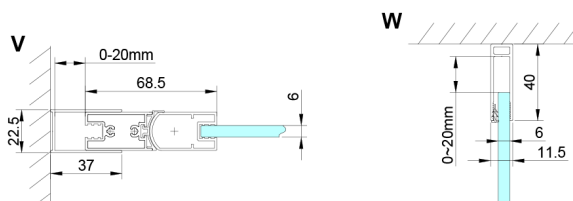

LORO sprchové dveře skládací 700mm, čiré sklo

Objednací kód: GN4570

Rozměry

Šířka: 700 mm

Výška: 2000 mm

Parametry

Záruka: 3 roky

Technický list

GN4570/GN4580/GN4590 + GN3580/GN3590/GN3510/GN3512

Model	A	B	D
GN4570	685-715	570	
GN4580	785-815	670	
GN4590	885-915	770	
GN3580			785-805
GN3590			885-905
GN3510			985-1005
GN3512			1185-1205

GN4570/GN4580/GN4590

Model	A	B
GN4570	675-705	570
GN4580	775-805	670
GN4590	875-905	770