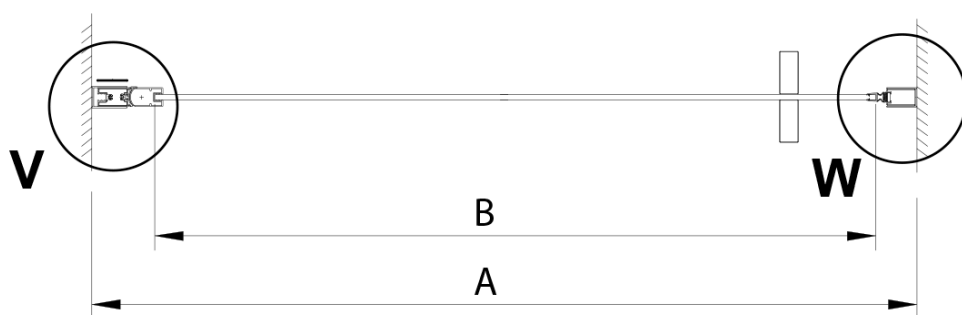

Barva profilu: Chrom - Leštěný hliník

Tvar: Dveře do niky

Typ otevírání: Otevírací jednokřídlé

Směr otevírání: Univerzální

Šířka vstupu: 770 mm

Typ výplně: Čiré sklo

Úprava skla: Coated glass

Tloušťka skla: 6 mm

Instalační šířka od: 875 mm

Instalační šířka do: 905 mm

Vlastnosti: Bezrámové provedení, Otevírání vně i dovnitř

Hmotnost / ks: 26.0 kg

Balení: 1 ks

Záruka: 3 roky

Technický list

GN4470/GN4480/GN4490