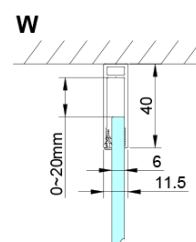

Objednací kód: GN4490

Základní informace

Značka: Gelco

Série: LORO

Rozměry

Šířka: 900 mm

Výška: 2000 mm

Parametry

Barva profilu: Chrom - Leštěný hliník

Tvar: Dveře do niky

Typ otevírání: Otevírací jednokřídlé

Směr otevírání: Univerzální

Šířka vstupu: 770 mm

Typ výplně: Čiré sklo

Úprava skla: Coated glass

Tloušťka skla: 6 mm

Instalační šířka od: 875 mm

Instalační šířka do: 905 mm

Vlastnosti: Bezrámové provedení, Otevírání vně i dovnitř

Hmotnost / ks: 26.0 kg

Balení: 1 ks

Záruka: 3 roky

Technický list

GN4470/GN4480/GN4490

Model	A	B
GN4470	675-705	570
GN4480	775-805	670
GN4490	875-905	770

GN4470/GN4480/GN4490 + GN3580/GN3590/GN3510/GN3512

Model	A	B	D
GN4470	685-715	570	
GN4480	785-815	670	
GN4490	885-915	770	
GN3580			785-805
GN3590			885-905
GN3510			985-1005
GN3512			1185-1205