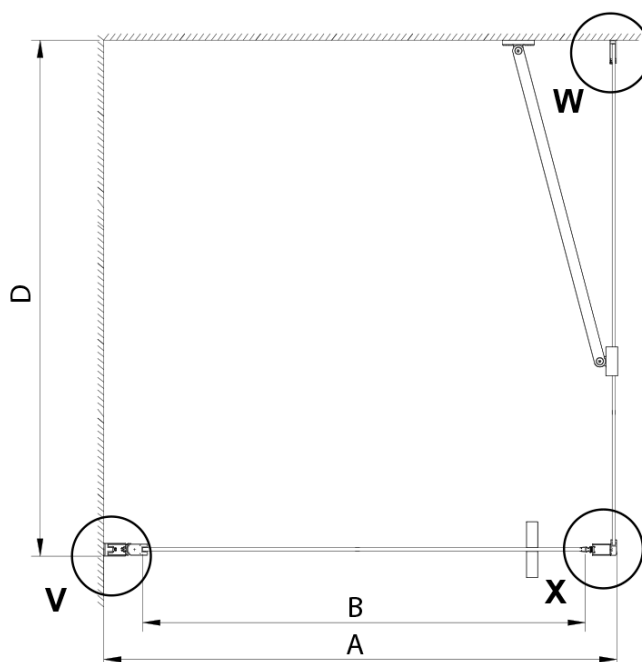

Objednací kód: GN4490

Základní informace

Značka: Gelco

Série: LORO

Rozměry

Šířka: 900 mm

Výška: 2000 mm

Parametry

Barva profilu: Chrom - Leštěný hliník

Tvar: Dveře do niky

Typ otevírání: Otevírací jednokřídlé

Směr otevírání: Univerzální

Šířka vstupu: 770 mm

Typ výplně: Čiré sklo

Úprava skla: Coated glass

Tloušťka skla: 6 mm

Instalační šířka od: 875 mm

Instalační šířka do: 905 mm

Vlastnosti: Bezrámové provedení, Otevírání vně i dovnitř

Hmotnost / ks: 26.0 kg

Balení: 1 ks

Záruka: 3 roky

Technický list

GN4470/GN4480/GN4490

Model	A	B
GN4470	675-705	570
GN4480	775-805	670
GN4490	875-905	770

GN4470/GN4480/GN4490 + GN3580/GN3590/GN3510/GN3512

Model	A	B	D
GN4470	685-715	570	
GN4480	785-815	670	
GN4490	885-915	770	
GN3580			785-805
GN3590			885-905
GN3510			985-1005
GN3512			1185-1205