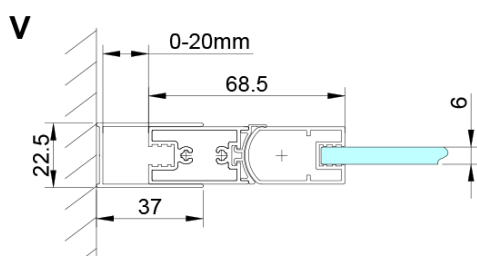

Objednací kód: GN4490

Základní informace

Značka: Gelco

Série: LORO

Rozměry

Šířka: 900 mm

Výška: 2000 mm

Parametry

Barva profilu: Chrom - Leštěný hliník

Tvar: Dveře do niky

Typ otevírání: Otevírací jednokřídlé

Směr otevírání: Univerzální

Šířka vstupu: 770 mm

Typ výplně: Čiré sklo

Úprava skla: Coated glass

Tloušťka skla: 6 mm

Instalační šířka od: 875 mm

Instalační šířka do: 905 mm

Vlastnosti: Bezrámové provedení, Otevírání vně i dovnitř

Hmotnost / ks: 26.0 kg

Balení: 1 ks

Záruka: 3 roky

Technický list

GN4470/GN4480/GN4490