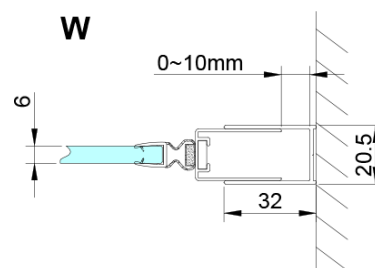

Barva profilu: Chrom - Leštěný hliník

Tvar: Dveře do niky

Typ otevírání: Otevírací jednokřídlé

Směr otevírání: Univerzální

Šířka vstupu: 770 mm

Typ výplně: Čiré sklo

Úprava skla: Coated glass

Tloušťka skla: 6 mm

Instalační šířka od: 875 mm

Instalační šířka do: 905 mm

Vlastnosti: Bezrámové provedení, Otevírání vně i dovnitř

Hmotnost / ks: 26.0 kg

Balení: 1 ks

Záruka: 3 roky

Technický list

GN4470/GN4480/GN4490