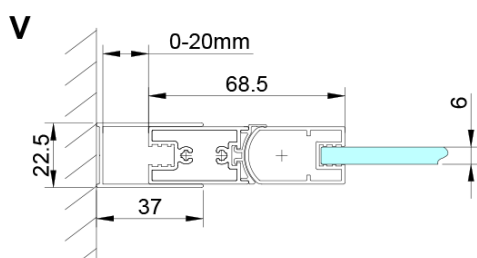

Barva profilu: Chrom - Leštěný hliník

Tvar: Dveře do niky

Typ otevírání: Otevírací jednokřídlé

Směr otevírání: Univerzální

Šířka vstupu: 770 mm

Typ výplně: Čiré sklo

Úprava skla: Coated glass

Tloušťka skla: 6 mm

Instalační šířka od: 875 mm

Instalační šířka do: 905 mm

Vlastnosti: Bezrámové provedení, Otevírání vně i dovnitř

Hmotnost / ks: 26.0 kg

Balení: 1 ks

Záruka: 3 roky

Náhradní díly

LORO přetoková lišta + koncovky (Objednací kód: NDGN03)

LORO pivotové panty spodní + horní (Objednací kód: NDGN12)

LORO instalační sada (Objednací kód: NDGN01)

LORO madlo (Objednací kód: NDGN06)

LORO magnetický profil (Objednací kód: NDGN05)

Spodní těsnění na dveře, sklo 6mm, 1000mm (Objednací kód: NDGN04)

Technický list

GN4470/GN4480/GN4490

Model	A	B
GN4470	675-705	570
GN4480	775-805	670
GN4490	875-905	770

GN4470/GN4480/GN4490 + GN3580/GN3590/GN3510/GN3512

Model	A	B	D
GN4470	685-715	570	
GN4480	785-815	670	
GN4490	885-915	770	
GN3580			785-805
GN3590			885-905
GN3510			985-1005
GN3512			1185-1205