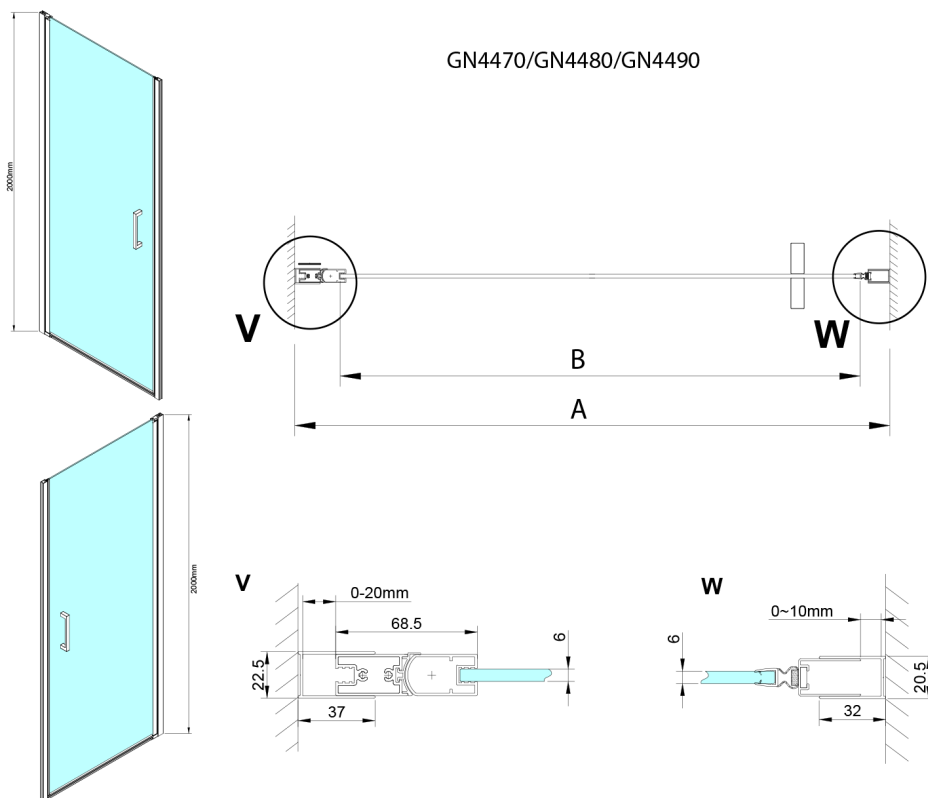

LORO sprchové dveře 900mm, čiré sklo

Objednací kód: GN4490

Rozměry

Šířka: 900 mm

Výška: 2000 mm

Parametry

Záruka: 3 roky

Technický list

Model	A	B
GN4470	675-705	570
GN4480	775-805	670
GN4490	875-905	770

GN4470/GN4480/GN4490 + GN3580/GN3590/GN3510/GN3512

Model	A	B	D
GN4470	685-715	570	
GN4480	785-815	670	
GN4490	885-915	770	
GN3580			785-805
GN3590			885-905
GN3510			985-1005
GN3512			1185-1205