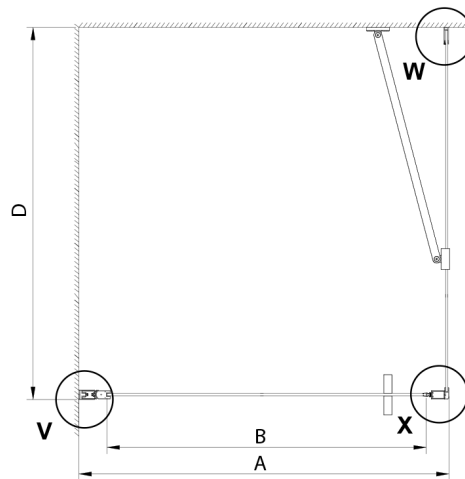

LORO sprchové dveře 900mm, čiré sklo

Objednací kód: GN4490

Rozměry

Šířka: 900 mm

Výška: 2000 mm

Parametry

Záruka: 3 roky

Technický list

Model	A	B
GN4470	675-705	570
GN4480	775-805	670
GN4490	875-905	770

GN4470/GN4480/GN4490 + GN3580/GN3590/GN3510/GN3512

Model	A	B	D
GN4470	685-715	570	
GN4480	785-815	670	
GN4490	885-915	770	
GN3580			785-805
GN3590			885-905
GN3510			985-1005
GN3512			1185-1205