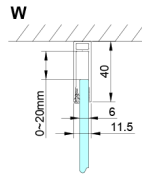

LORO sprchové dveře 900mm, čiré sklo

Objednací kód: GN4490

Rozměry

Šířka: 900 mm

Výška: 2000 mm

Parametry

Záruka: 3 roky

Technický list

Model	A	B
GN4470	675-705	570
GN4480	775-805	670
GN4490	875-905	770

GN4470/GN4480/GN4490 + GN3580/GN3590/GN3510/GN3512

Model	A	B	D
GN4470	685-715	570	
GN4480	785-815	670	
GN4490	885-915	770	
GN3580			785-805
GN3590			885-905
GN3510			985-1005
GN3512			1185-1205