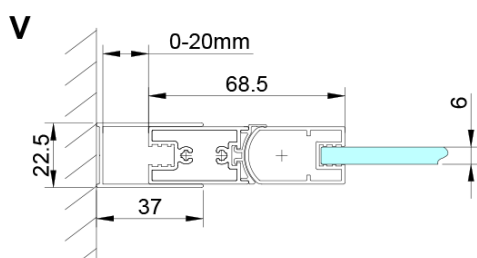

Technický list

GN4470/GN4480/GN4490

Model	A	B
GN4470	675-705	570
GN4480	775-805	670
GN4490	875-905	770