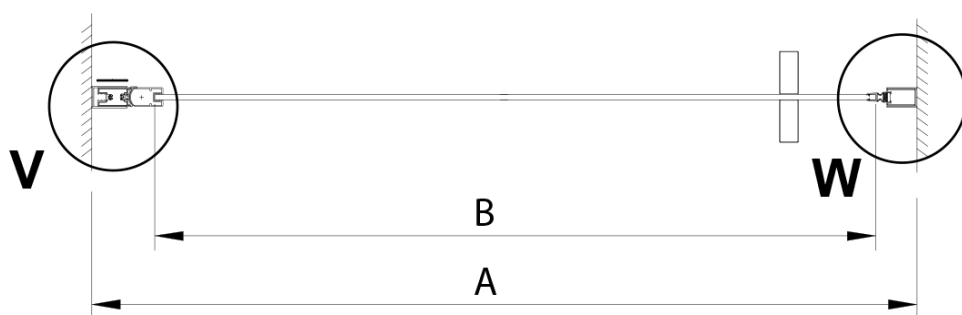

Barva profilu: Chrom - Leštěný hliník

Tvar: Dveře do niky

Typ otevírání: Otevírací jednokřídlé

Směr otevírání: Univerzální

Šířka vstupu: 670 mm

Typ výplně: Čiré sklo

Úprava skla: Coated glass

Tloušťka skla: 6 mm

Instalační šířka od: 775 mm

Instalační šířka do: 805 mm

Vlastnosti: Bezrámové provedení, Otevírání vně i dovnitř

Hmotnost / ks: 26.0 kg

Balení: 1 ks

Záruka: 3 roky

Náhradní díly

LORO přetoková lišta + koncovky (Objednací kód: NDGN03)

LORO magnetický profil (Objednací kód: NDGN05)

Technický list

GN4470/GN4480/GN4490

Model	A	B
GN4470	675-705	570
GN4480	775-805	670
GN4490	875-905	770

GN4470/GN4480/GN4490 + GN3580/GN3590/GN3510/GN3512

Model	A	B	D
GN4470	685-715	570	
GN4480	785-815	670	
GN4490	885-915	770	
GN3580			785-805
GN3590			885-905
GN3510			985-1005
GN3512			1185-1205