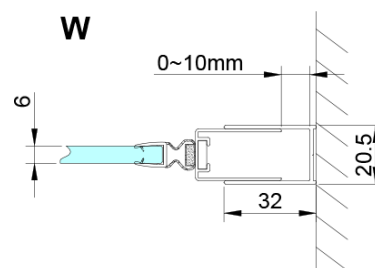

Barva profilu: Chrom - Leštěný hliník

Tvar: Dveře do niky

Typ otevírání: Otevírací jednokřídlé

Směr otevírání: Univerzální

Šířka vstupu: 670 mm

Typ výplně: Čiré sklo

Úprava skla: Coated glass

Tloušťka skla: 6 mm

Instalační šířka od: 775 mm

Instalační šířka do: 805 mm

Vlastnosti: Bezrámové provedení, Otevírání vně i dovnitř

Hmotnost / ks: 26.0 kg

Balení: 1 ks

Záruka: 3 roky

Náhradní díly

LORO přetoková lišta + koncovky (Objednací kód: NDGN03)

LORO pivotové panty spodní + horní (Objednací kód: NDGN12)

LORO instalační sada (Objednací kód: NDGN01)

LORO madlo (Objednací kód: NDGN06)

Spodní těsnění na dveře, sklo 6mm, 1000mm (Objednací kód: NDGN04)

LORO magnetický profil (Objednací kód: NDGN05)

Technický list

GN4470/GN4480/GN4490

| Model | A | B |
|--------|---------|-----|
| GN4470 | 675-705 | 570 |
| GN4480 | 775-805 | 670 |
| GN4490 | 875-905 | 770 |