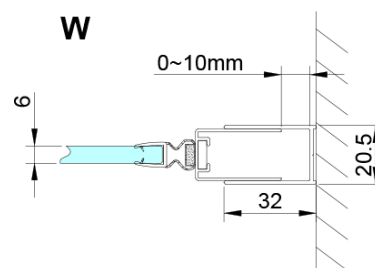

Barva profilu: Chrom - Leštěný hliník

Tvar: Dveře do niky

Typ otevírání: Otevírací jednokřídlé

Směr otevírání: Univerzální

Šířka vstupu: 670 mm

Typ výplně: Čiré sklo

Úprava skla: Coated glass

Tloušťka skla: 6 mm

Instalační šířka od: 775 mm

Instalační šířka do: 805 mm

Vlastnosti: Bezrámové provedení, Otevírání vně i dovnitř

Hmotnost / ks: 26.0 kg

Balení: 1 ks

Záruka: 3 roky

Náhradní díly

LORO přetoková lišta + koncovky (Objednací kód: NDGN03)

LORO pivotové panty spodní + horní (Objednací kód: NDGN12)

LORO instalační sada (Objednací kód: NDGN01)

LORO madlo (Objednací kód: NDGN06)

Spodní těsnění na dveře, sklo 6mm, 1000mm (Objednací kód: NDGN04)

LORO magnetický profil (Objednací kód: NDGN05)

Technický list

GN4470/GN4480/GN4490

Model	A	B
GN4470	675-705	570
GN4480	775-805	670
GN4490	875-905	770

GN4470/GN4480/GN4490 + GN3580/GN3590/GN3510/GN3512

Model	A	B	D
GN4470	685-715	570	
GN4480	785-815	670	
GN4490	885-915	770	
GN3580			785-805
GN3590			885-905
GN3510			985-1005
GN3512			1185-1205