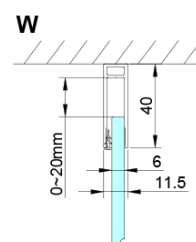

Barva profilu: Chrom - Leštěný hliník

Tvar: Dveře do niky

Typ otevírání: Otevírací jednokřídlé

Směr otevírání: Univerzální

Šířka vstupu: 670 mm

Typ výplně: Čiré sklo

Úprava skla: Coated glass

Tloušťka skla: 6 mm

Instalační šířka od: 775 mm

Instalační šířka do: 805 mm

Vlastnosti: Bezrámové provedení, Otevírání vně i dovnitř

Hmotnost / ks: 26.0 kg

Balení: 1 ks

Záruka: 3 roky

Náhradní díly

LORO přetoková lišta + koncovky (Objednací kód: NDGN03)

LORO magnetický profil (Objednací kód: NDGN05)

Technický list

GN4470/GN4480/GN4490

Model	A	B
GN4470	675-705	570
GN4480	775-805	670
GN4490	875-905	770

GN4470/GN4480/GN4490 + GN3580/GN3590/GN3510/GN3512

Model	A	B	D
GN4470	685-715	570	
GN4480	785-815	670	
GN4490	885-915	770	
GN3580			785-805
GN3590			885-905
GN3510			985-1005
GN3512			1185-1205