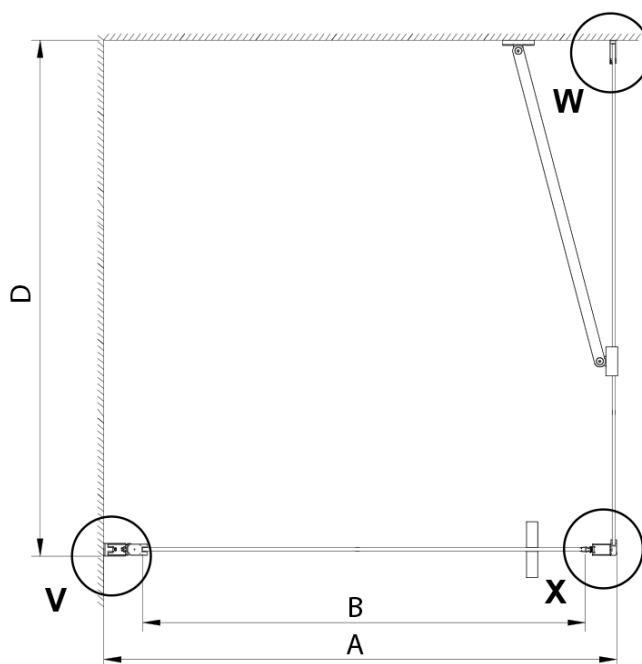

Barva profilu: Chrom - Leštěný hliník

Tvar: Dveře do niky

Typ otevírání: Otevírací jednokřídlé

Směr otevírání: Univerzální

Šířka vstupu: 670 mm

Typ výplně: Čiré sklo

Úprava skla: Coated glass

Tloušťka skla: 6 mm

Instalační šířka od: 775 mm

Instalační šířka do: 805 mm

Vlastnosti: Bezrámové provedení, Otevírání vně i dovnitř

Hmotnost / ks: 26.0 kg

Balení: 1 ks

Záruka: 3 roky

Náhradní díly

LORO přetoková lišta + koncovky (Objednací kód: NDGN03)

LORO magnetický profil (Objednací kód: NDGN05)

Technický list

GN4470/GN4480/GN4490

Model	A	B
GN4470	675-705	570
GN4480	775-805	670
GN4490	875-905	770

GN4470/GN4480/GN4490 + GN3580/GN3590/GN3510/GN3512

Model	A	B	D
GN4470	685-715	570	
GN4480	785-815	670	
GN4490	885-915	770	
GN3580			785-805
GN3590			885-905
GN3510			985-1005
GN3512			1185-1205