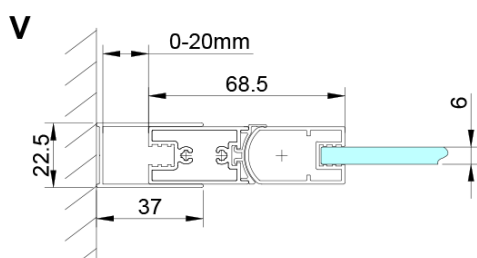

Barva profilu: Chrom - Leštěný hliník

Tvar: Dveře do niky

Typ otevírání: Otevírací jednokřídlé

Směr otevírání: Univerzální

Šířka vstupu: 670 mm

Typ výplně: Čiré sklo

Úprava skla: Coated glass

Tloušťka skla: 6 mm

Instalační šířka od: 775 mm

Instalační šířka do: 805 mm

Vlastnosti: Bezrámové provedení, Otevírání vně i dovnitř

Hmotnost / ks: 26.0 kg

Balení: 1 ks

Záruka: 3 roky

Náhradní díly

LORO přetoková lišta + koncovky (Objednací kód: NDGN03)

LORO pivotové panty spodní + horní (Objednací kód: NDGN12)

LORO instalační sada (Objednací kód: NDGN01)

LORO madlo (Objednací kód: NDGN06)

Spodní těsnění na dveře, sklo 6mm, 1000mm (Objednací kód: NDGN04)

LORO magnetický profil (Objednací kód: NDGN05)

Technický list

GN4470/GN4480/GN4490

| Model | A | B |
|--------|---------|-----|
| GN4470 | 675-705 | 570 |
| GN4480 | 775-805 | 670 |
| GN4490 | 875-905 | 770 |