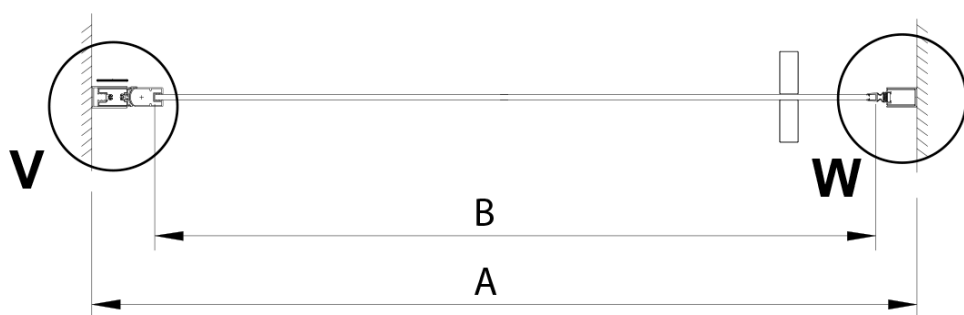

Barva profilu: Chrom - Leštěný hliník

Tvar: Dveře do niky

Typ otevírání: Otevírací jednokřídlé

Směr otevírání: Univerzální

Šířka vstupu: 670 mm

Typ výplně: Čiré sklo

Úprava skla: Coated glass

Tloušťka skla: 6 mm

Instalační šířka od: 775 mm

Instalační šířka do: 805 mm

Vlastnosti: Bezrámové provedení, Otevírání vně i dovnitř

Hmotnost / ks: 26.0 kg

Balení: 1 ks

Záruka: 3 roky

Náhradní díly

LORO přetoková lišta + koncovky (Objednací kód: NDGN03)

LORO magnetický profil (Objednací kód: NDGN05)

Technický list

GN4470/GN4480/GN4490

Model	A	B
GN4470	675-705	570
GN4480	775-805	670
GN4490	875-905	770

GN4470/GN4480/GN4490 + GN3580/GN3590/GN3510/GN3512

Model	A	B	D
GN4470	685-715	570	
GN4480	785-815	670	
GN4490	885-915	770	
GN3580			785-805
GN3590			885-905
GN3510			985-1005
GN3512			1185-1205