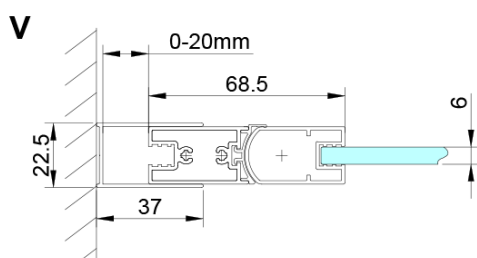

Barva profilu: Chrom - Leštěný hliník

Tvar: Dveře do niky

Typ otevírání: Otevírací jednokřídlé

Směr otevírání: Univerzální

Šířka vstupu: 670 mm

Typ výplně: Čiré sklo

Úprava skla: Coated glass

Tloušťka skla: 6 mm

Instalační šířka od: 775 mm

Instalační šířka do: 805 mm

Vlastnosti: Bezrámové provedení, Otevírání vně i dovnitř

Hmotnost / ks: 26.0 kg

Balení: 1 ks

Záruka: 3 roky

Náhradní díly

LORO přetoková lišta + koncovky (Objednací kód: NDGN03)

LORO pivotové panty spodní + horní (Objednací kód: NDGN12)

LORO instalační sada (Objednací kód: NDGN01)

LORO madlo (Objednací kód: NDGN06)

Spodní těsnění na dveře, sklo 6mm, 1000mm (Objednací kód: NDGN04)

LORO magnetický profil (Objednací kód: NDGN05)

Technický list

GN4470/GN4480/GN4490

Model	A	B
GN4470	675-705	570
GN4480	775-805	670
GN4490	875-905	770

GN4470/GN4480/GN4490 + GN3580/GN3590/GN3510/GN3512

Model	A	B	D
GN4470	685-715	570	
GN4480	785-815	670	
GN4490	885-915	770	
GN3580			785-805
GN3590			885-905
GN3510			985-1005
GN3512			1185-1205