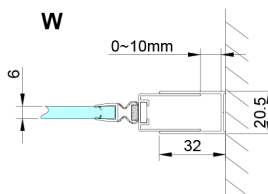

Objednací kód: GN4480

Rozměry

Šířka: 800 mm
Výška: 2000 mm

Parametry

Záruka: 3 roky

Technický list

GN4470/GN4480/GN4490

Model	A	B
GN4470	675-705	570
GN4480	775-805	670
GN4490	875-905	770