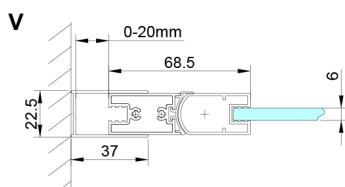

Objednací kód: GN4480

Rozměry

Šířka: 800 mm
Výška: 2000 mm

Parametry

Záruka: 3 roky

Technický list

GN4470/GN4480/GN4490

Model	A	B
GN4470	675-705	570
GN4480	775-805	670
GN4490	875-905	770

GN4470/GN4480/GN4490 + GN3580/GN3590/GN3510/GN3512

Model	A	B	D
GN4470	685-715	570	
GN4480	785-815	670	
GN4490	885-915	770	
GN3580			785-805
GN3590			885-905
GN3510			985-1005
GN3512			1185-1205