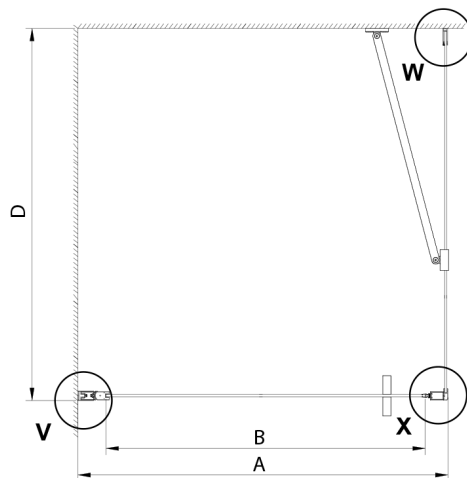

Objednací kód: GN4480

Rozměry

Šířka: 800 mm
Výška: 2000 mm

Parametry

Záruka: 3 roky

Technický list

GN4470/GN4480/GN4490

Model	A	B
GN4470	675-705	570
GN4480	775-805	670
GN4490	875-905	770

GN4470/GN4480/GN4490 + GN3580/GN3590/GN3510/GN3512

Model	A	B	D
GN4470	685-715	570	
GN4480	785-815	670	
GN4490	885-915	770	
GN3580			785-805
GN3590			885-905
GN3510			985-1005
GN3512			1185-1205