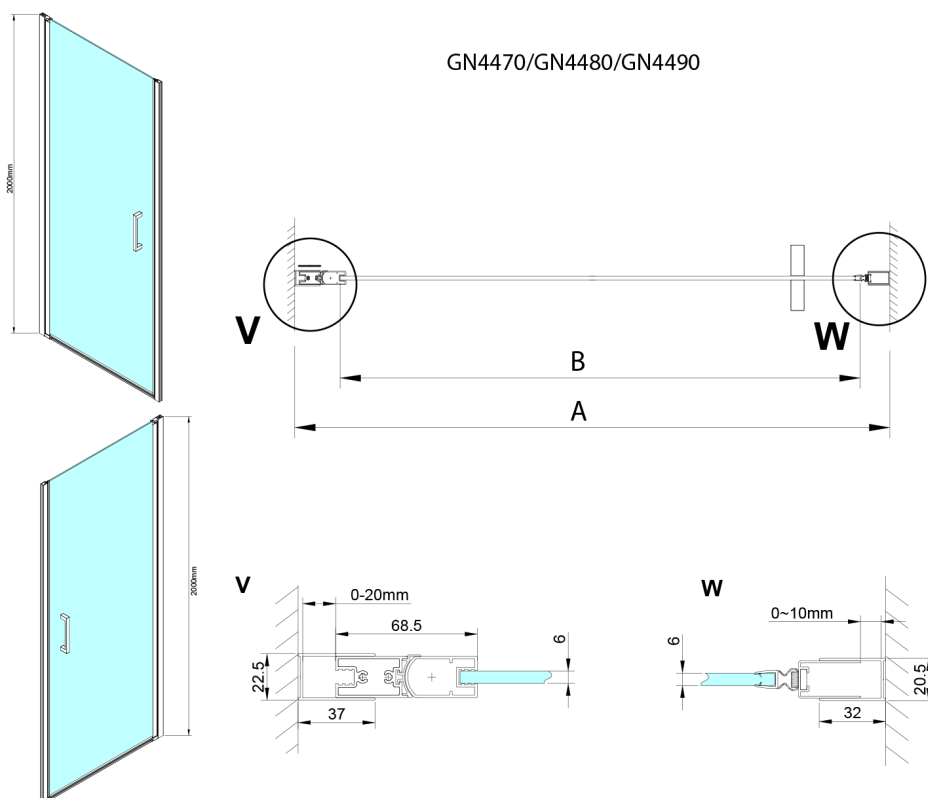

## LORO sprchové dveře 800mm, čiré sklo

Objednací kód: GN4480

### Rozměry

Šířka: 800 mm

Výška: 2000 mm

## Technický list

Model	A	B
GN4470	675-705	570
GN4480	775-805	670
GN4490	875-905	770

GN4470/GN4480/GN4490 + GN3580/GN3590/GN3510/GN3512

Model	A	B	D
GN4470	685-715	570	
GN4480	785-815	670	
GN4490	885-915	770	
GN3580			785-805
GN3590			885-905
GN3510			985-1005
GN3512			1185-1205