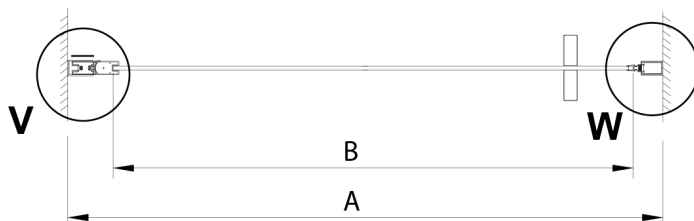

Objednací kód: GN4480

Rozměry

Šířka: 800 mm
Výška: 2000 mm

Parametry

Záruka: 3 roky

Technický list

GN4470/GN4480/GN4490

Model	A	B
GN4470	675-705	570
GN4480	775-805	670
GN4490	875-905	770

GN4470/GN4480/GN4490 + GN3580/GN3590/GN3510/GN3512

Model	A	B	D
GN4470	685-715	570	
GN4480	785-815	670	
GN4490	885-915	770	
GN3580			785-805
GN3590			885-905
GN3510			985-1005
GN3512			1185-1205