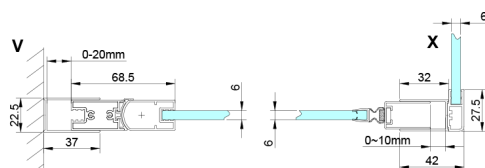

Objednací kód: GN4480

Rozměry

Šířka: 800 mm
Výška: 2000 mm

Parametry

Záruka: 3 roky

Technický list

GN4470/GN4480/GN4490

Model	A	B
GN4470	675-705	570
GN4480	775-805	670
GN4490	875-905	770

GN4470/GN4480/GN4490 + GN3580/GN3590/GN3510/GN3512

Model	A	B	D
GN4470	685-715	570	
GN4480	785-815	670	
GN4490	885-915	770	
GN3580			785-805
GN3590			885-905
GN3510			985-1005
GN3512			1185-1205