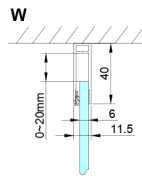

### Rozměry

Šířka: 800 mm

Výška: 2000 mm

## Technický list

Model	A	B
GN4470	675-705	570
GN4480	775-805	670
GN4490	875-905	770

GN4470/GN4480/GN4490 + GN3580/GN3590/GN3510/GN3512

Model	A	B	D
GN4470	685-715	570	
GN4480	785-815	670	
GN4490	885-915	770	
GN3580			785-805
GN3590			885-905
GN3510			985-1005
GN3512			1185-1205