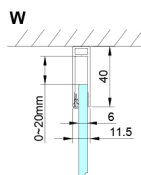

Objednací kód: GN4480

Rozměry

Šířka: 800 mm
Výška: 2000 mm

Parametry

Záruka: 3 roky

Technický list

GN4470/GN4480/GN4490

Model	A	B
GN4470	675-705	570
GN4480	775-805	670
GN4490	875-905	770

GN4470/GN4480/GN4490 + GN3580/GN3590/GN3510/GN3512

Model	A	B	D
GN4470	685-715	570	
GN4480	785-815	670	
GN4490	885-915	770	
GN3580			785-805
GN3590			885-905
GN3510			985-1005
GN3512			1185-1205