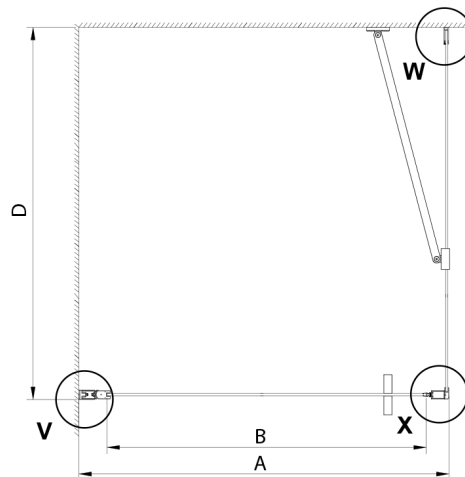

### Rozměry

Šířka: 800 mm

Výška: 2000 mm

## Technický list

Model	A	B
GN4470	675-705	570
GN4480	775-805	670
GN4490	875-905	770

GN4470/GN4480/GN4490 + GN3580/GN3590/GN3510/GN3512

Model	A	B	D
GN4470	685-715	570	
GN4480	785-815	670	
GN4490	885-915	770	
GN3580			785-805
GN3590			885-905
GN3510			985-1005
GN3512			1185-1205