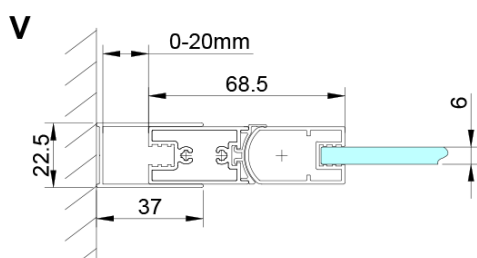

## Rozměry

**Šířka:** 700 mm

**Výška:** 2000 mm

## Parametry

**Barva profilu:** Chrom - Leštěný hliník

**Tvar:** Dveře do niky

**Typ otevírání:** Otevírací jednokřídlé

**Směr otevírání:** Univerzální

**Šířka vstupu:** 570 mm

**Typ výplně:** Čiré sklo

**Úprava skla:** Coated glass

**Tloušťka skla:** 6 mm

**Instalační šířka od:** 675 mm

**Instalační šířka do:** 705 mm

**Vlastnosti:** Bezrámové provedení, Otevírání vně i dovnitř

**Hmotnost / ks:** 26.0 kg

**Balení:** 1 ks

**Záruka:** 3 roky

Spodní těsnění na dveře, sklo 6mm, 1000mm (Objednací kód: NDGN04)

LORO magnetický profil (Objednací kód: NDGN05)

Technický list

GN4470/GN4480/GN4490

Model	A	B
GN4470	675-705	570
GN4480	775-805	670
GN4490	875-905	770