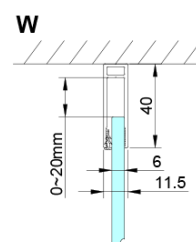

## Rozměry

**Šířka:** 700 mm

**Výška:** 2000 mm

## Parametry

**Barva profilu:** Chrom - Leštěný hliník

**Tvar:** Dveře do niky

**Typ otevírání:** Otevírací jednokřídlé

**Směr otevírání:** Univerzální

**Šířka vstupu:** 570 mm

**Typ výplně:** Čiré sklo

**Úprava skla:** Coated glass

**Tloušťka skla:** 6 mm

**Instalační šířka od:** 675 mm

**Instalační šířka do:** 705 mm

**Vlastnosti:** Bezrámové provedení, Otevírání vně i dovnitř

**Hmotnost / ks:** 26.0 kg

**Balení:** 1 ks

**Záruka:** 3 roky

Technický list

GN4470/GN4480/GN4490

Model	A	B
GN4470	675-705	570
GN4480	775-805	670
GN4490	875-905	770

GN4470/GN4480/GN4490 + GN3580/GN3590/GN3510/GN3512

Model	A	B	D
GN4470	685-715	570	
GN4480	785-815	670	
GN4490	885-915	770	
GN3580			785-805
GN3590			885-905
GN3510			985-1005
GN3512			1185-1205