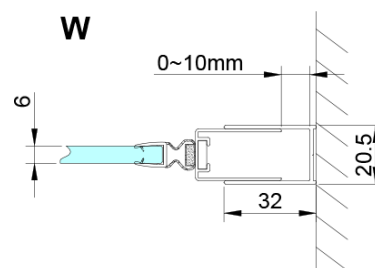

## Rozměry

**Šířka:** 700 mm

**Výška:** 2000 mm

## Parametry

**Barva profilu:** Chrom - Leštěný hliník

**Tvar:** Dveře do niky

**Typ otevírání:** Otevírací jednokřídlé

**Směr otevírání:** Univerzální

**Šířka vstupu:** 570 mm

**Typ výplně:** Čiré sklo

**Úprava skla:** Coated glass

**Tloušťka skla:** 6 mm

**Instalační šířka od:** 675 mm

**Instalační šířka do:** 705 mm

**Vlastnosti:** Bezrámové provedení, Otevírání vně i dovnitř

**Hmotnost / ks:** 26.0 kg

**Balení:** 1 ks

**Záruka:** 3 roky

Spodní těsnění na dveře, sklo 6mm, 1000mm (Objednací kód: NDGN04)

LORO magnetický profil (Objednací kód: NDGN05)

Technický list

GN4470/GN4480/GN4490

Model	A	B
GN4470	675-705	570
GN4480	775-805	670
GN4490	875-905	770