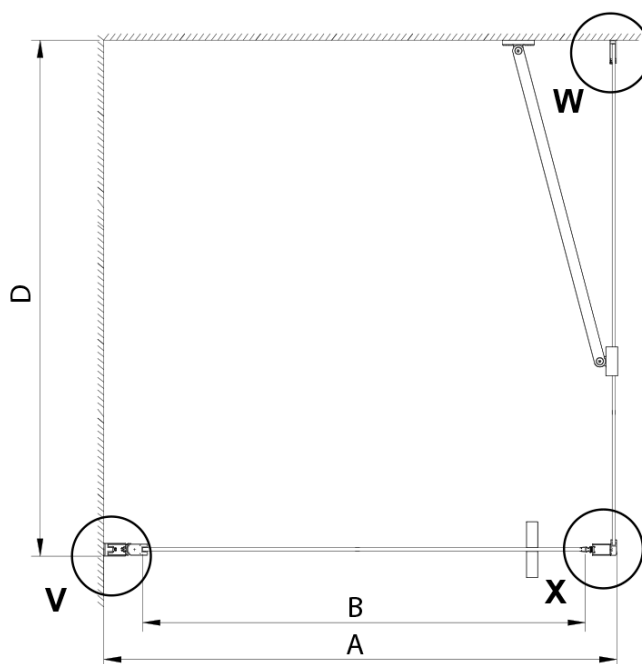

## Rozměry

**Šířka:** 700 mm

**Výška:** 2000 mm

## Parametry

**Barva profilu:** Chrom - Leštěný hliník

**Tvar:** Dveře do niky

**Typ otevírání:** Otevírací jednokřídlé

**Směr otevírání:** Univerzální

**Šířka vstupu:** 570 mm

**Typ výplně:** Čiré sklo

**Úprava skla:** Coated glass

**Tloušťka skla:** 6 mm

**Instalační šířka od:** 675 mm

**Instalační šířka do:** 705 mm

**Vlastnosti:** Bezrámové provedení, Otevírání vně i dovnitř

**Hmotnost / ks:** 26.0 kg

**Balení:** 1 ks

**Záruka:** 3 roky

Technický list

GN4470/GN4480/GN4490

Model	A	B
GN4470	675-705	570
GN4480	775-805	670
GN4490	875-905	770

GN4470/GN4480/GN4490 + GN3580/GN3590/GN3510/GN3512

Model	A	B	D
GN4470	685-715	570	
GN4480	785-815	670	
GN4490	885-915	770	
GN3580			785-805
GN3590			885-905
GN3510			985-1005
GN3512			1185-1205