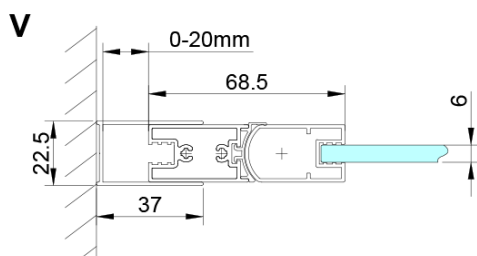

## Rozměry

**Šířka:** 700 mm

**Výška:** 2000 mm

## Parametry

**Barva profilu:** Chrom - Leštěný hliník

**Tvar:** Dveře do niky

**Typ otevírání:** Otevírací jednokřídlé

**Směr otevírání:** Univerzální

**Šířka vstupu:** 570 mm

**Typ výplně:** Čiré sklo

**Úprava skla:** Coated glass

**Tloušťka skla:** 6 mm

**Instalační šířka od:** 675 mm

**Instalační šířka do:** 705 mm

**Vlastnosti:** Bezrámové provedení, Otevírání vně i dovnitř

**Hmotnost / ks:** 26.0 kg

**Balení:** 1 ks

**Záruka:** 3 roky

Technický list

GN4470/GN4480/GN4490

Model	A	B
GN4470	675-705	570
GN4480	775-805	670
GN4490	875-905	770

GN4470/GN4480/GN4490 + GN3580/GN3590/GN3510/GN3512

Model	A	B	D
GN4470	685-715	570	
GN4480	785-815	670	
GN4490	885-915	770	
GN3580			785-805
GN3590			885-905
GN3510			985-1005
GN3512			1185-1205