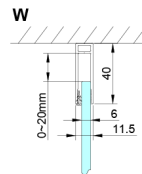

### Rozměry

Šířka: 700 mm

Výška: 2000 mm

## Technický list

Model	A	B
GN4470	675-705	570
GN4480	775-805	670
GN4490	875-905	770

GN4470/GN4480/GN4490 + GN3580/GN3590/GN3510/GN3512

Model	A	B	D
GN4470	685-715	570	
GN4480	785-815	670	
GN4490	885-915	770	
GN3580			785-805
GN3590			885-905
GN3510			985-1005
GN3512			1185-1205