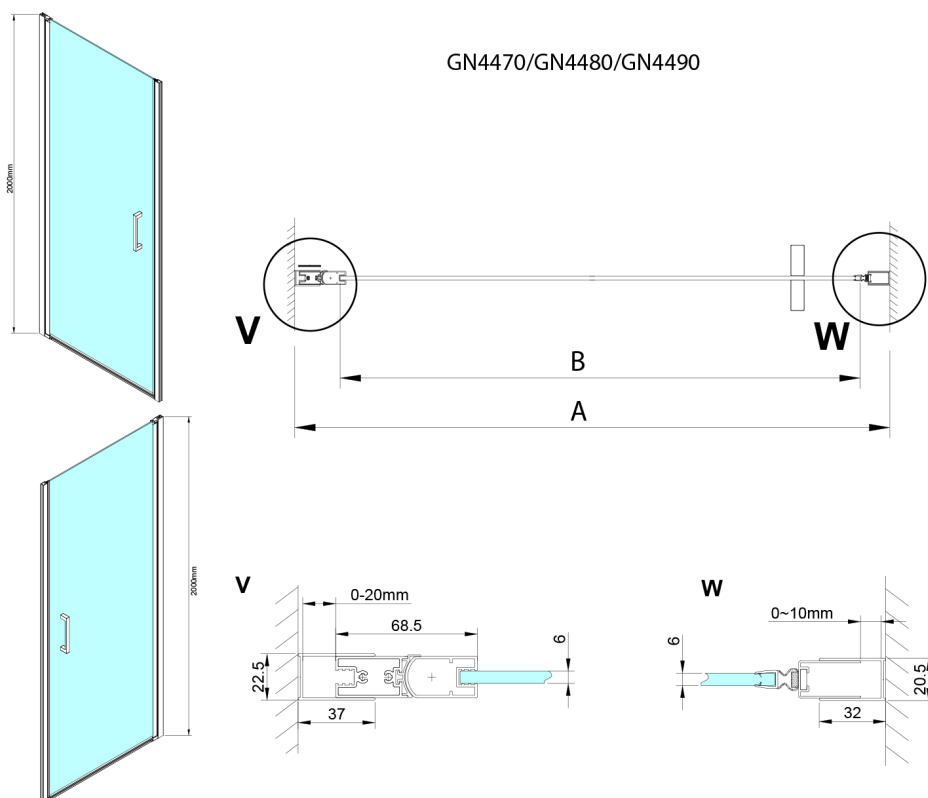

## LORO sprchové dveře 700mm, čiré sklo

Objednací kód: GN4470

### Rozměry

Šířka: 700 mm

Výška: 2000 mm

## Technický list

Model	A	B
GN4470	675-705	570
GN4480	775-805	670
GN4490	875-905	770

GN4470/GN4480/GN4490 + GN3580/GN3590/GN3510/GN3512

Model	A	B	D
GN4470	685-715	570	
GN4480	785-815	670	
GN4490	885-915	770	
GN3580			785-805
GN3590			885-905
GN3510			985-1005
GN3512			1185-1205