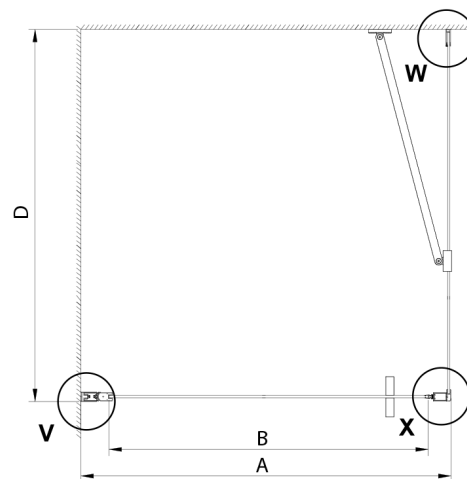

### Rozměry

Šířka: 700 mm

Výška: 2000 mm

## Technický list

Model	A	B
GN4470	675-705	570
GN4480	775-805	670
GN4490	875-905	770

GN4470/GN4480/GN4490 + GN3580/GN3590/GN3510/GN3512

Model	A	B	D
GN4470	685-715	570	
GN4480	785-815	670	
GN4490	885-915	770	
GN3580			785-805
GN3590			885-905
GN3510			985-1005
GN3512			1185-1205