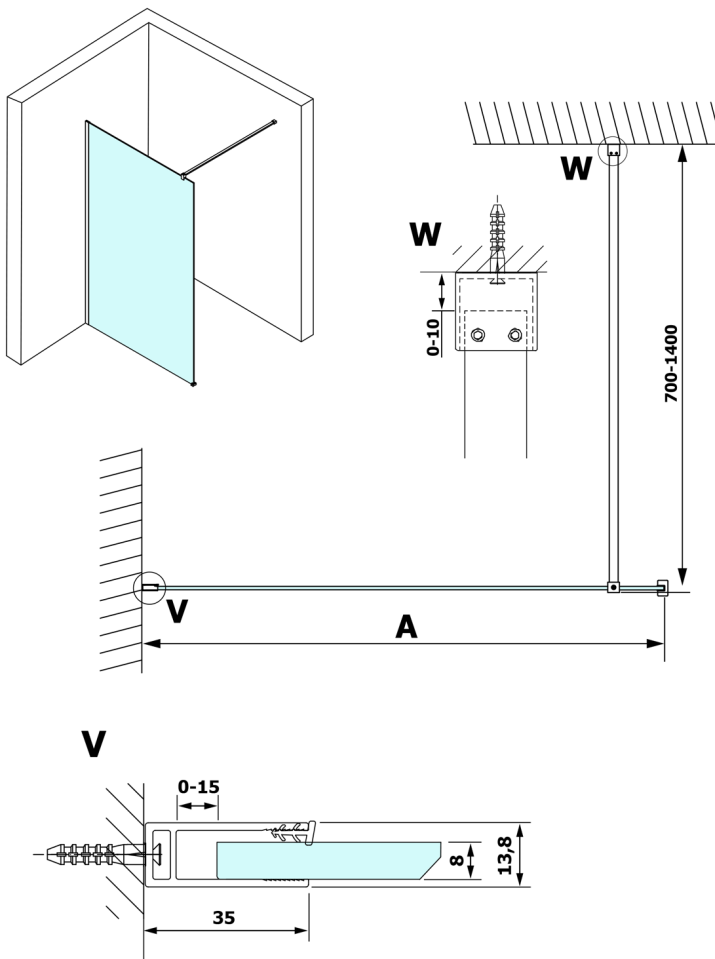

## VARIO CHROME jednodílná sprchová zástěna k instalaci ke stěně, sklo nordic, 900 mm

Objednací kód: GX1590-05

### Rozměry

Výška: 2000 mm

Hloubka: 900 mm

### Technický list

MODEL	A
GX1570	685-700
GX1580	785-800
GX1590	885-900
GX1510	985-1000
GX1511	1085-1100
GX1512	1185-1200
GX1514	1385-1400

MODEL	A
GX1570	685-700
GX1580	785-800
GX1590	885-900
GX1510	985-1000