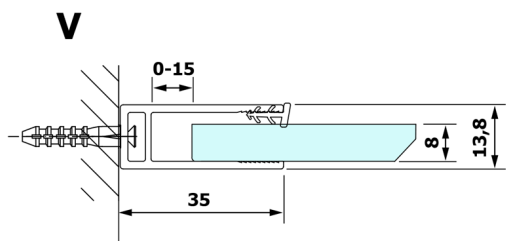

VARIO GOLD jednodílná sprchová zástěna k instalaci ke stěně, sklo nordic, 800 mm

Objednací kód: GX1580-08

Rozměry

Výška: 2000 mm

Hloubka: 800 mm

Parametry

Záruka: 3 roky

Technický list

MODEL	A
GX1570	685-700
GX1580	785-800
GX1590	885-900
GX1510	985-1000
GX1511	1085-1100
GX1512	1185-1200
GX1514	1385-1400