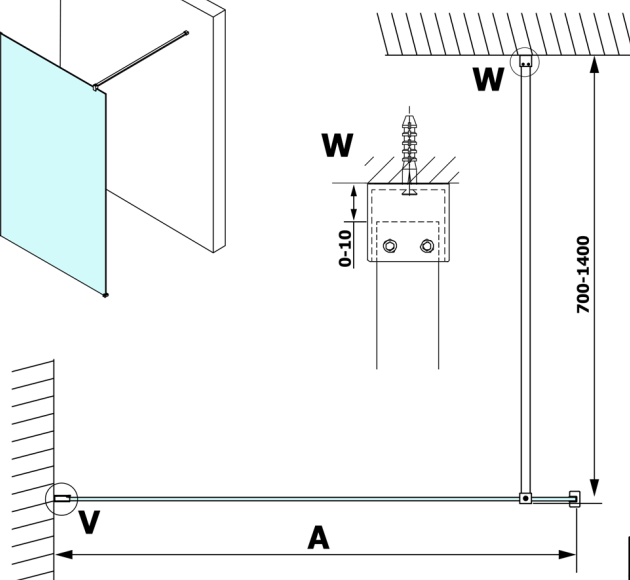

VARIO GOLD jednodílná sprchová zástěna k instalaci ke stěně, sklo nordic, 800 mm

Objednací kód: GX1580-08

Rozměry

Výška: 2000 mm

Hloubka: 800 mm

Parametry

Záruka: 3 roky

Technický list

MODEL	A
GX1570	685-700
GX1580	785-800
GX1590	885-900
GX1510	985-1000
GX1511	1085-1100
GX1512	1185-1200
GX1514	1385-1400