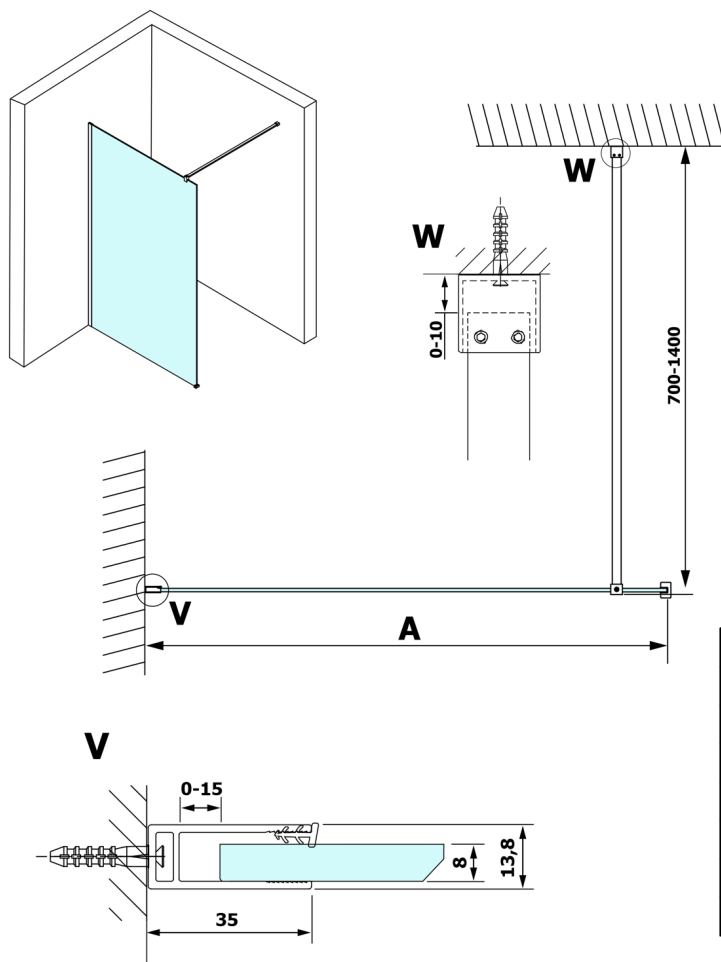

VARIO WHITE jednodílná sprchová zástěna k instalaci ke stěně, sklo nordic, 800 mm

Objednací kód: GX1580-07

Rozměry

Výška: 2000 mm

Hloubka: 800 mm

Parametry

Záruka: 3 roky

Technický list

MODEL	A
GX1570	685-700
GX1580	785-800
GX1590	885-900
GX1510	985-1000
GX1511	1085-1100
GX1512	1185-1200
GX1514	1385-1400

MODEL	A
GX1570	685-700
GX1580	785-800
GX1590	885-900
GX1510	985-1000