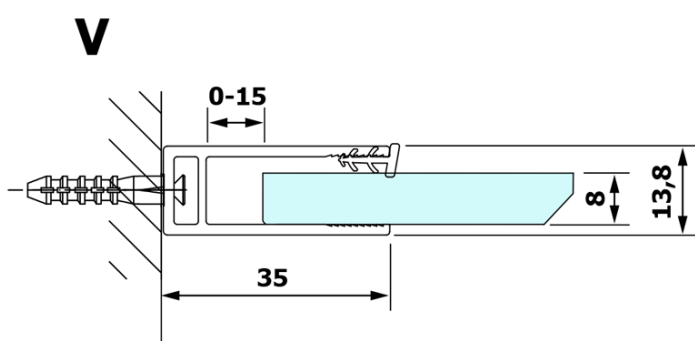

## VARIO BLACK jednodílná sprchová zástěna k instalaci ke stěně, sklo nordic, 800 mm

Objednací kód: GX1580-06

### Rozměry

Výška: 2000 mm  
Hloubka: 800 mm

### Parametry

Barva profilu: Černá mat  
Tvar: Jednotěnná pevná  
Typ výplně: Nordic sklo  
Úprava skla: Coated glass  
Tloušťka skla: 8 mm  
Hmotnost / ks: 41.0 kg  
Balení: 2 ks  
Záruka: 3 roky

**VARIO BLACK** jednodílná sprchová zástěna k instalaci ke stěně, sklo nordic, 800 mm

**Technický list**

MODEL	A
GX1570	685-700
GX1580	785-800
GX1590	885-900
GX1510	985-1000
GX1511	1085-1100
GX1512	1185-1200
GX1514	1385-1400

**VARIO BLACK** jednodílná sprchová zástěna k instalaci ke stěně, sklo nordic, 800 mm