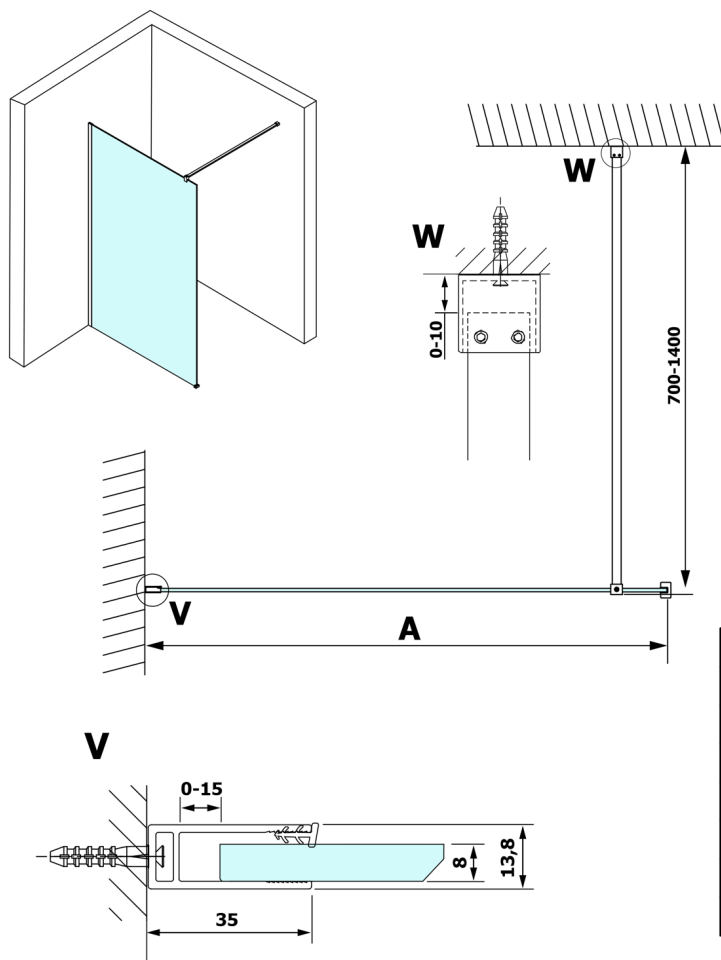

# VARIO CHROME jednodílná sprchová zástěna k instalaci ke stěně, sklo nordic, 800 mm

Objednací kód: GX1580-05

## Rozměry

Výška: 2000 mm

Hloubka: 800 mm

## Technický list

MODEL	A
GX1570	685-700
GX1580	785-800
GX1590	885-900
GX1510	985-1000
GX1511	1085-1100
GX1512	1185-1200
GX1514	1385-1400

# VARIO CHROME jednodílná sprchová zástěna k instalaci ke stěně, sklo nordic, 800 mm

MODEL	A
GX1570	685-700
GX1580	785-800
GX1590	885-900
GX1510	985-1000