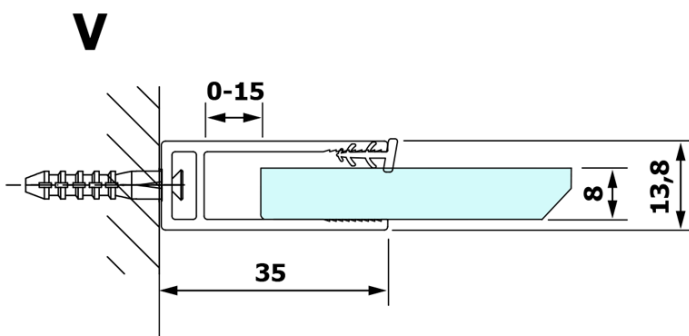

### Rozměry

Výška: 2000 mm  
Hloubka: 700 mm

### Parametry

Barva profilu: Zlatá  
Tvar: Jednotěnná pevná  
Typ výplně: Nordic sklo  
Úprava skla: Coated glass  
Tloušťka skla: 8 mm  
Hmotnost / ks: 34.0 kg  
Balení: 2 ks  
Záruka: 3 roky

### Doporučujeme přikoupit

1 ks VARIO vzpěra 1400mm, zlatá (Objednací kód: GX2216)

**VARIO GOLD jednodílná sprchová zástěna k instalaci ke stěně, sklo nordic, 700 mm**

**Technický list**

MODEL	A
GX1570	685-700
GX1580	785-800
GX1590	885-900
GX1510	985-1000
GX1511	1085-1100
GX1512	1185-1200
GX1514	1385-1400