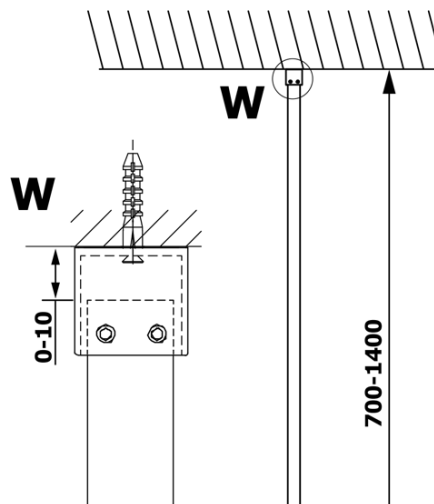

### Rozměry

Výška: 2000 mm  
Hloubka: 700 mm

### Parametry

Barva profilu: Zlatá  
Tvar: Jednotěnná pevná  
Typ výplně: Nordic sklo  
Úprava skla: Coated glass  
Tloušťka skla: 8 mm  
Hmotnost / ks: 34.0 kg  
Balení: 2 ks  
Záruka: 3 roky

### Doporučujeme přikoupit

1 ks VARIO vzpěra 1400mm, zlatá (Objednací kód: GX2216)

**VARIO GOLD jednodílná sprchová zástěna k instalaci ke stěně, sklo nordic, 700 mm**

**Technický list**

MODEL	A
GX1570	685-700
GX1580	785-800
GX1590	885-900
GX1510	985-1000
GX1511	1085-1100
GX1512	1185-1200
GX1514	1385-1400