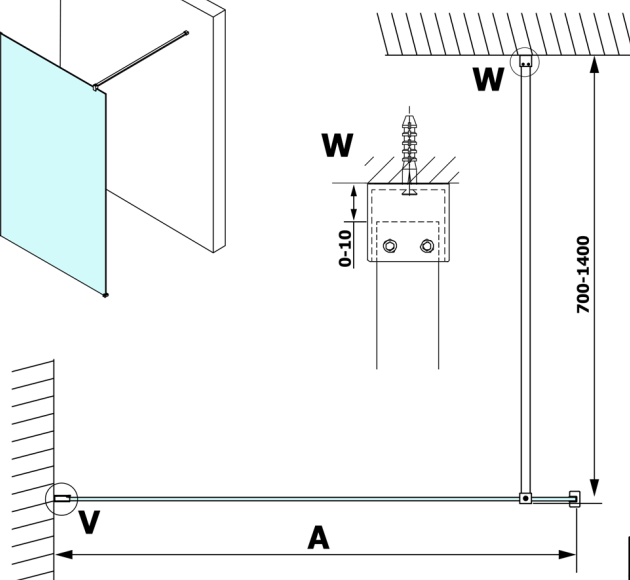

VARIO GOLD jednodílná sprchová zástěna k instalaci ke stěně, sklo nordic, 700 mm

Objednací kód: GX1570-08

Rozměry

Výška: 2000 mm

Hloubka: 700 mm

Parametry

Záruka: 3 roky

Technický list

MODEL	A
GX1570	685-700
GX1580	785-800
GX1590	885-900
GX1510	985-1000
GX1511	1085-1100
GX1512	1185-1200
GX1514	1385-1400