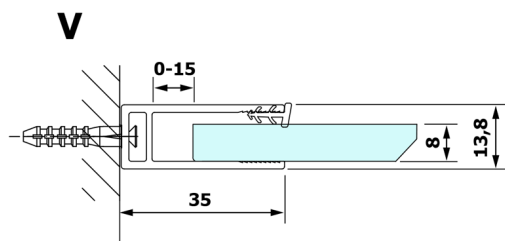

VARIO GOLD jednodílná sprchová zástěna k instalaci ke stěně, sklo nordic, 700 mm

Objednací kód: GX1570-08

Rozměry

Výška: 2000 mm

Hloubka: 700 mm

Parametry

Záruka: 3 roky

Technický list

MODEL	A
GX1570	685-700
GX1580	785-800
GX1590	885-900
GX1510	985-1000
GX1511	1085-1100
GX1512	1185-1200
GX1514	1385-1400