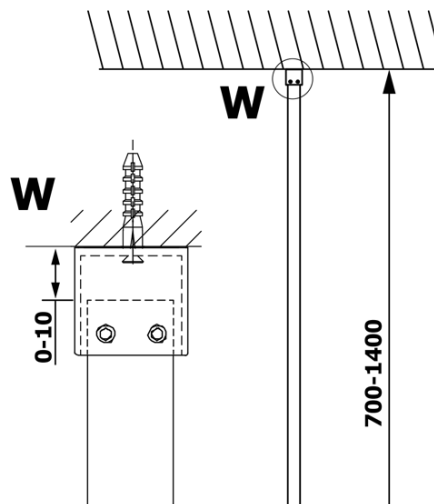

VARIO WHITE jednodílná sprchová zástěna k instalaci ke stěně, sklo nordic, 700 mm

Objednací kód: GX1570-07

Základní informace

Značka: Gelco
Série: VARIO

Rozměry

Výška: 2000 mm
Hloubka: 700 mm

Parametry

Barva profilu: Bílá
Tvar: Jednotěnná pevná
Typ výplně: Nordic sklo
Úprava skla: Coated glass
Tloušťka skla: 8 mm
Hmotnost / ks: 34.0 kg
Balení: 2 ks
Záruka: 3 roky

VARIO WHITE jednodílná sprchová zástěna k instalaci ke stěně, sklo nordic, 700 mm

Technický list

MODEL	A
GX1570	685-700
GX1580	785-800
GX1590	885-900
GX1510	985-1000
GX1511	1085-1100
GX1512	1185-1200
GX1514	1385-1400

VARIO WHITE jednodílná sprchová zástěna k instalaci ke stěně, sklo nordic, 700 mm

MODEL	A
GX1570	685-700
GX1580	785-800
GX1590	885-900
GX1510	985-1000