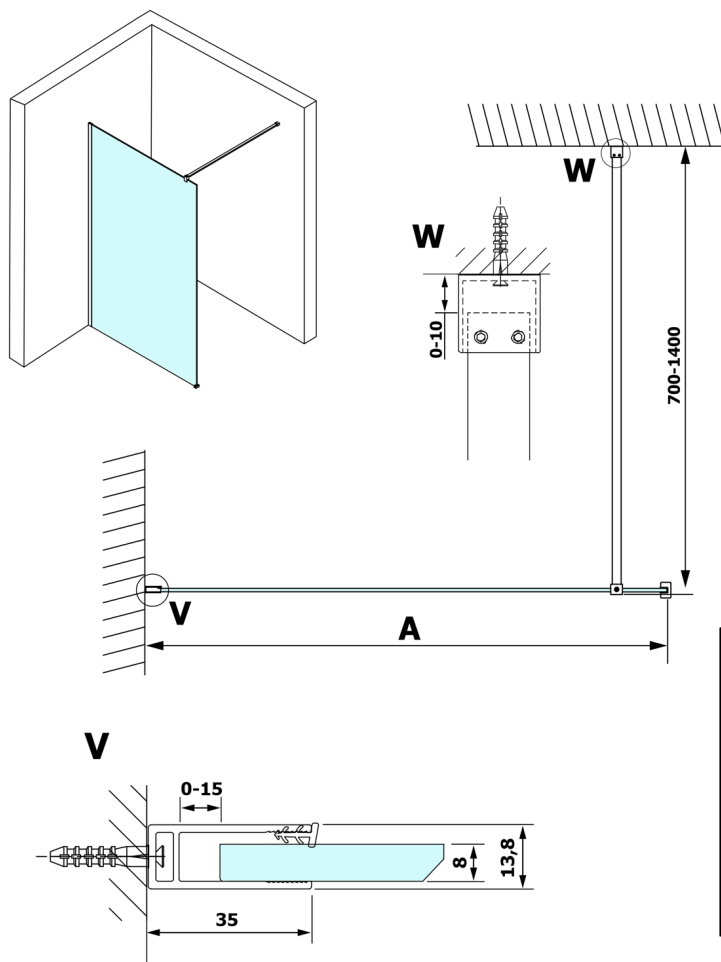

VARIO WHITE jednodílná sprchová zástěna k instalaci ke stěně, sklo nordic, 700 mm

Objednací kód: GX1570-07

Rozměry

Výška: 2000 mm

Hloubka: 700 mm

Parametry

Záruka: 3 roky

Technický list

MODEL	A
GX1570	685-700
GX1580	785-800
GX1590	885-900
GX1510	985-1000
GX1511	1085-1100
GX1512	1185-1200
GX1514	1385-1400

MODEL	A
GX1570	685-700
GX1580	785-800
GX1590	885-900
GX1510	985-1000