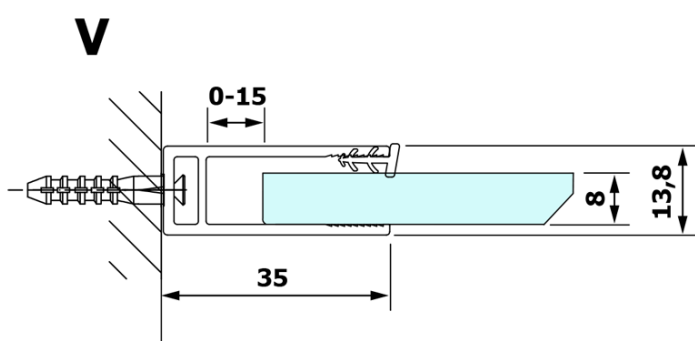

VARIO BLACK jednodílná sprchová zástěna k instalaci ke stěně, sklo nordic, 700 mm

Objednací kód: GX1570-06

Základní informace

Značka: Gelco
Série: VARIO

Rozměry

Výška: 2000 mm
Hloubka: 700 mm

Parametry

Barva profilu: Černá mat
Tvar: Jednotěnná pevná
Typ výplně: Nordic sklo
Úprava skla: Coated glass
Tloušťka skla: 8 mm
Hmotnost / ks: 34.0 kg
Balení: 2 ks
Záruka: 3 roky

VARIO BLACK jednodílná sprchová zástěna k instalaci ke stěně, sklo nordic, 700 mm

Technický list

MODEL	A
GX1570	685-700
GX1580	785-800
GX1590	885-900
GX1510	985-1000
GX1511	1085-1100
GX1512	1185-1200
GX1514	1385-1400

VARIO BLACK jednodílná sprchová zástěna k instalaci ke stěně, sklo nordic, 700 mm

MODEL	A
GX1570	685-700
GX1580	785-800
GX1590	885-900
GX1510	985-1000