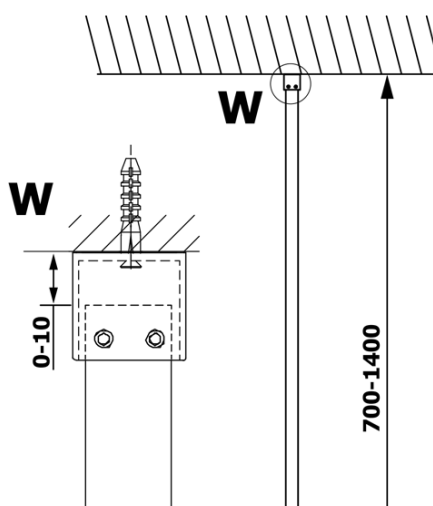

VARIO BLACK jednodílná sprchová zástěna k instalaci ke stěně, sklo nordic, 700 mm

Objednací kód: GX1570-06

Základní informace

Značka: Gelco
Série: VARIO

Rozměry

Výška: 2000 mm
Hloubka: 700 mm

Parametry

Barva profilu: Černá mat
Tvar: Jednotěnná pevná
Typ výplně: Nordic sklo
Úprava skla: Coated glass
Tloušťka skla: 8 mm
Hmotnost / ks: 34.0 kg
Balení: 2 ks
Záruka: 3 roky

VARIO BLACK jednodílná sprchová zástěna k instalaci ke stěně, sklo nordic, 700 mm

Technický list

MODEL	A
GX1570	685-700
GX1580	785-800
GX1590	885-900
GX1510	985-1000
GX1511	1085-1100
GX1512	1185-1200
GX1514	1385-1400

VARIO BLACK jednodílná sprchová zástěna k instalaci ke stěně, sklo nordic, 700 mm

MODEL	A
GX1570	685-700
GX1580	785-800
GX1590	885-900
GX1510	985-1000