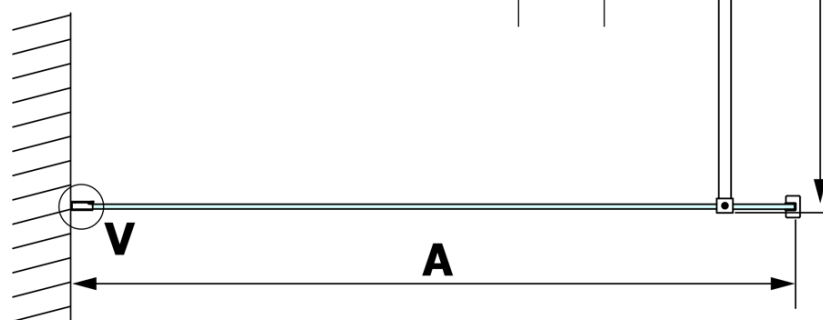

VARIO BLACK jednodílná sprchová zástěna k instalaci ke stěně, sklo nordic, 700 mm

Objednací kód: GX1570-06

Základní informace

Značka: Gelco
Série: VARIO

Rozměry

Výška: 2000 mm
Hloubka: 700 mm

Parametry

Barva profilu: Černá mat
Tvar: Jednotěnná pevná
Typ výplně: Nordic sklo
Úprava skla: Coated glass
Tloušťka skla: 8 mm
Hmotnost / ks: 34.0 kg
Balení: 2 ks
Záruka: 3 roky

VARIO BLACK jednodílná sprchová zástěna k instalaci ke stěně, sklo nordic, 700 mm

Technický list

MODEL	A
GX1570	685-700
GX1580	785-800
GX1590	885-900
GX1510	985-1000
GX1511	1085-1100
GX1512	1185-1200
GX1514	1385-1400

VARIO BLACK jednodílná sprchová zástěna k instalaci ke stěně, sklo nordic, 700 mm

MODEL	A
GX1570	685-700
GX1580	785-800
GX1590	885-900
GX1510	985-1000