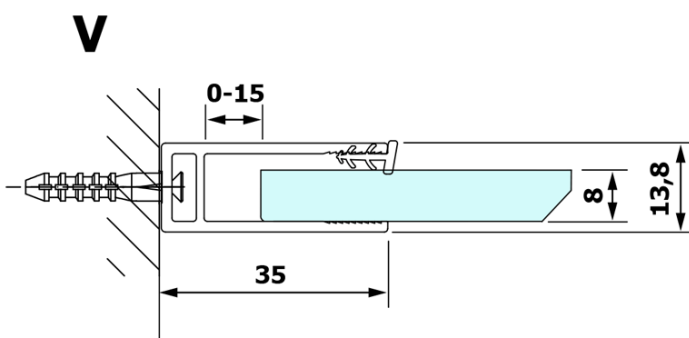

VARIO BLACK jednodílná sprchová zástěna k instalaci ke stěně, sklo nordic, 700 mm

Objednací kód: GX1570-06

Základní informace

Značka: Gelco
Série: VARIO

Rozměry

Výška: 2000 mm
Hloubka: 700 mm

Parametry

Barva profilu: Černá mat
Tvar: Jednotěnná pevná
Typ výplně: Nordic sklo
Úprava skla: Coated glass
Tloušťka skla: 8 mm
Hmotnost / ks: 34.0 kg
Balení: 2 ks
Záruka: 3 roky

VARIO BLACK jednodílná sprchová zástěna k instalaci ke stěně, sklo nordic, 700 mm

Technický list

MODEL	A
GX1570	685-700
GX1580	785-800
GX1590	885-900
GX1510	985-1000
GX1511	1085-1100
GX1512	1185-1200
GX1514	1385-1400

VARIO BLACK jednodílná sprchová zástěna k instalaci ke stěně, sklo nordic, 700 mm

MODEL	A
GX1570	685-700
GX1580	785-800
GX1590	885-900
GX1510	985-1000