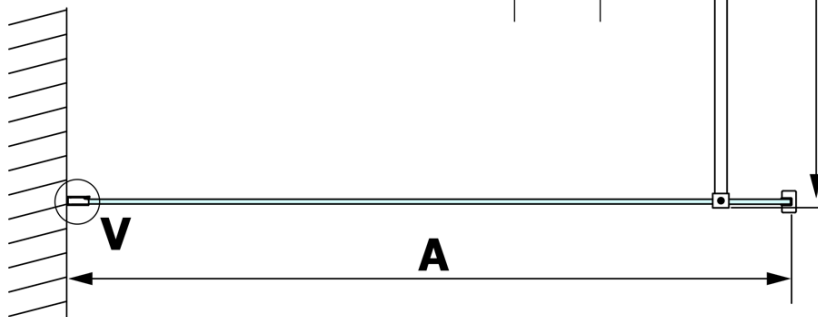

VARIO BLACK jednodílná sprchová zástěna k instalaci ke stěně, sklo nordic, 700 mm

Objednací kód: GX1570-06

Základní informace

Značka: Gelco
Série: VARIO

Rozměry

Výška: 2000 mm
Hloubka: 700 mm

Parametry

Barva profilu: Černá mat
Tvar: Jednotěnná pevná
Typ výplně: Nordic sklo
Úprava skla: Coated glass
Tloušťka skla: 8 mm
Hmotnost / ks: 34.0 kg
Balení: 2 ks
Záruka: 3 roky

VARIO BLACK jednodílná sprchová zástěna k instalaci ke stěně, sklo nordic, 700 mm

Technický list

MODEL	A
GX1570	685-700
GX1580	785-800
GX1590	885-900
GX1510	985-1000
GX1511	1085-1100
GX1512	1185-1200
GX1514	1385-1400

VARIO BLACK jednodílná sprchová zástěna k instalaci ke stěně, sklo nordic, 700 mm

MODEL	A
GX1570	685-700
GX1580	785-800
GX1590	885-900
GX1510	985-1000