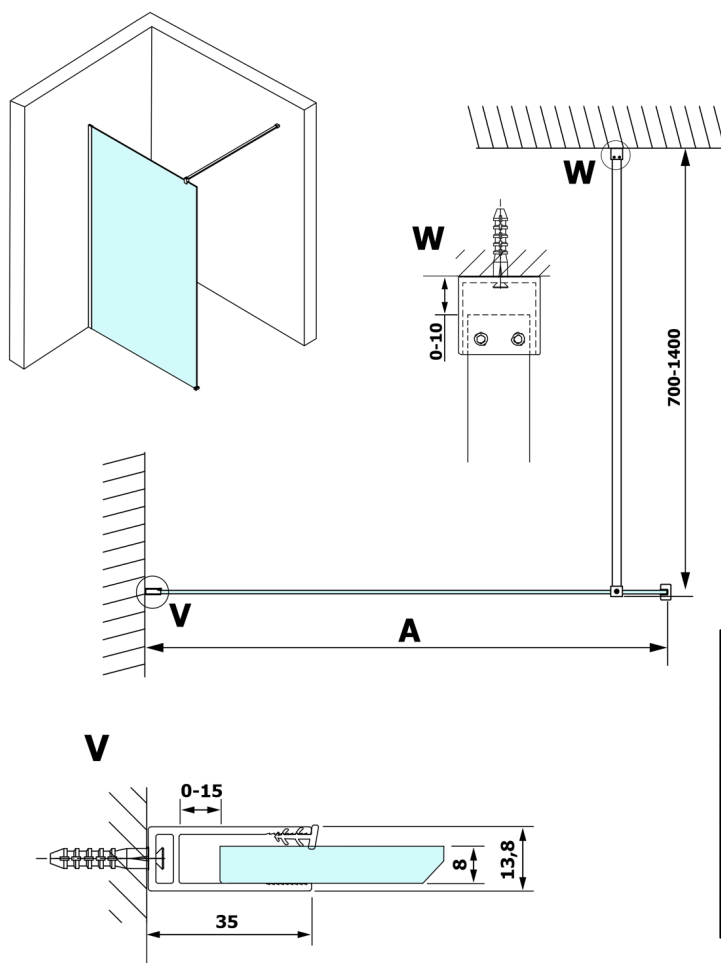

VARIO BLACK jednodílná sprchová zástěna k instalaci ke stěně, sklo nordic, 700 mm

Objednací kód: GX1570-06

Rozměry

Výška: 2000 mm

Hloubka: 700 mm

Parametry

Záruka: 3 roky

Technický list

MODEL	A
GX1570	685-700
GX1580	785-800
GX1590	885-900
GX1510	985-1000
GX1511	1085-1100
GX1512	1185-1200
GX1514	1385-1400

MODEL	A
GX1570	685-700
GX1580	785-800
GX1590	885-900
GX1510	985-1000