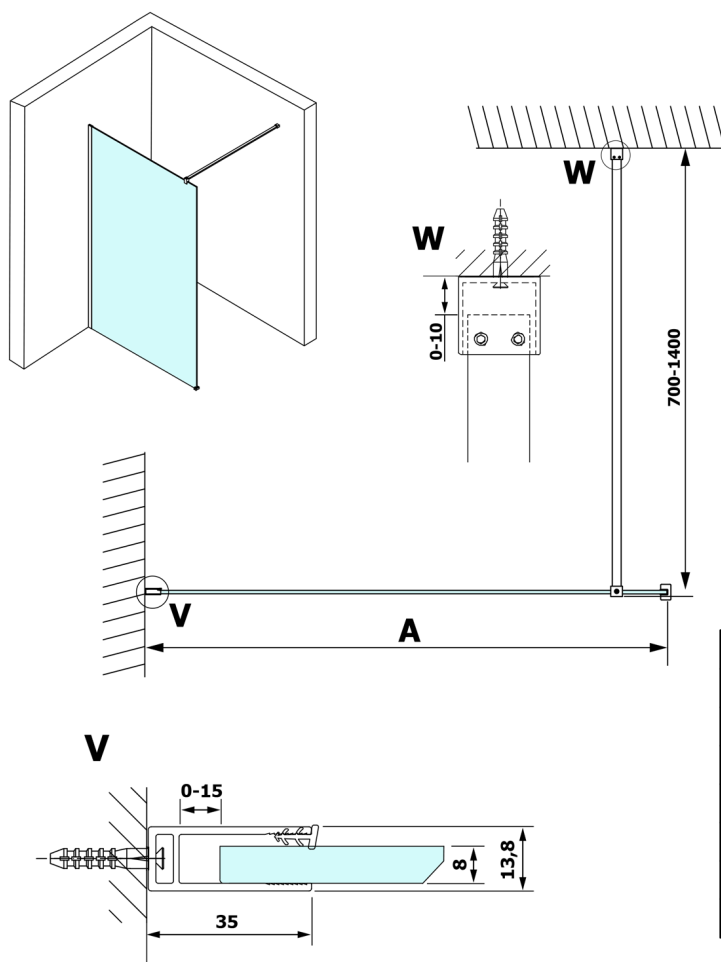

# VARIO CHROME jednodílná sprchová zástěna k instalaci ke stěně, sklo nordic, 700 mm

Objednací kód: GX1570-05

## Rozměry

Výška: 2000 mm

Hloubka: 700 mm

## Technický list

MODEL	A
GX1570	685-700
GX1580	785-800
GX1590	885-900
GX1510	985-1000
GX1511	1085-1100
GX1512	1185-1200
GX1514	1385-1400

**VARIO CHROME** jednodílná sprchová zástěna k instalaci ke stěně, sklo nordic, 700 mm