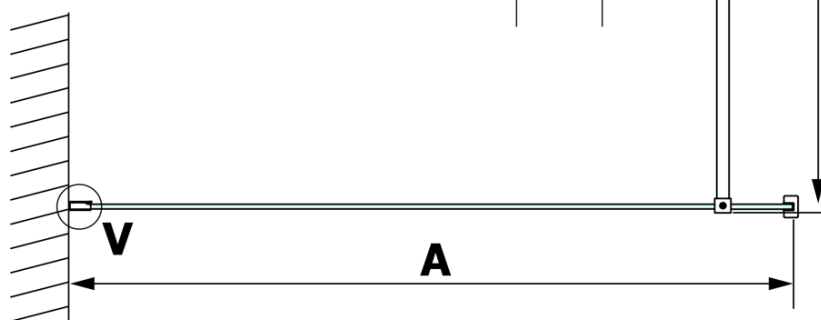

VARIO GOLD jednodílná sprchová zástěna k instalaci ke stěně, sklo nordic, 1400 mm

Objednací kód: GX1514-08

Základní informace

Značka: Gelco
Série: VARIO

Rozměry

Výška: 2000 mm
Hloubka: 1400 mm

Parametry

Barva profilu: Zlatá
Tvar: Jednotěnná pevná
Typ výplně: Nordic sklo
Úprava skla: Coated glass
Tloušťka skla: 8 mm
Hmotnost / ks: 78.0 kg
Balení: 2 ks
Záruka: 3 roky

Doporučujeme přikoupit

1 ks VARIO vzpěra 1400mm, zlatá (Objednací kód: GX2216)

VARIO GOLD jednodílná sprchová zástěna k instalaci ke stěně, sklo nordic, 1400 mm

Technický list

MODEL	A
GX1570	685-700
GX1580	785-800
GX1590	885-900
GX1510	985-1000
GX1511	1085-1100
GX1512	1185-1200
GX1514	1385-1400