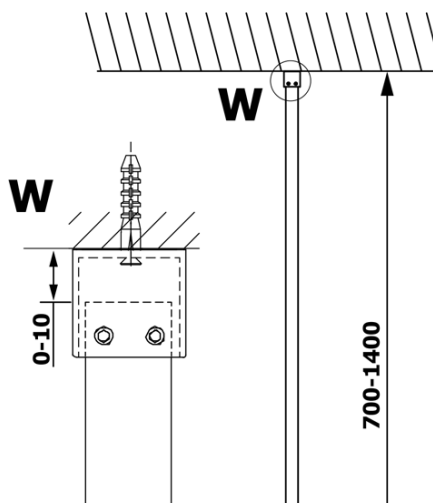

VARIO GOLD jednodílná sprchová zástěna k instalaci ke stěně, sklo nordic, 1400 mm

Objednací kód: GX1514-08

Základní informace

Značka: Gelco
Série: VARIO

Rozměry

Výška: 2000 mm
Hloubka: 1400 mm

Parametry

Barva profilu: Zlatá
Tvar: Jednotěnná pevná
Typ výplně: Nordic sklo
Úprava skla: Coated glass
Tloušťka skla: 8 mm
Hmotnost / ks: 78.0 kg
Balení: 2 ks
Záruka: 3 roky

Doporučujeme přikoupit

1 ks VARIO vzpěra 1400mm, zlatá (Objednací kód: GX2216)

VARIO GOLD jednodílná sprchová zástěna k instalaci ke stěně, sklo nordic, 1400 mm

Technický list

MODEL	A
GX1570	685-700
GX1580	785-800
GX1590	885-900
GX1510	985-1000
GX1511	1085-1100
GX1512	1185-1200
GX1514	1385-1400