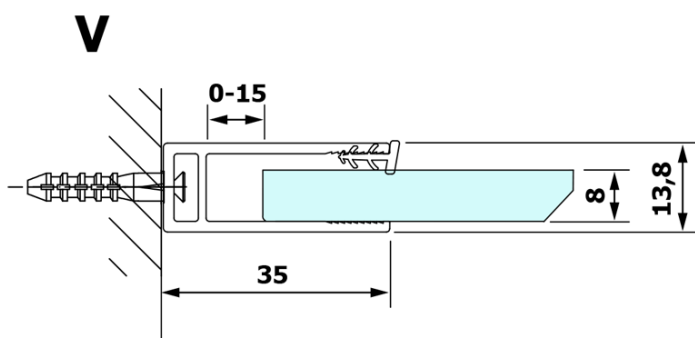

VARIO GOLD jednodílná sprchová zástěna k instalaci ke stěně, sklo nordic, 1400 mm

Objednací kód: GX1514-08

Základní informace

Značka: Gelco
Série: VARIO

Rozměry

Výška: 2000 mm
Hloubka: 1400 mm

Parametry

Barva profilu: Zlatá
Tvar: Jednotěnná pevná
Typ výplně: Nordic sklo
Úprava skla: Coated glass
Tloušťka skla: 8 mm
Hmotnost / ks: 78.0 kg
Balení: 2 ks
Záruka: 3 roky

Doporučujeme přikoupit

1 ks VARIO vzpěra 1400mm, zlatá (Objednací kód: GX2216)

VARIO GOLD jednodílná sprchová zástěna k instalaci ke stěně, sklo nordic, 1400 mm

Technický list

MODEL	A
GX1570	685-700
GX1580	785-800
GX1590	885-900
GX1510	985-1000
GX1511	1085-1100
GX1512	1185-1200
GX1514	1385-1400