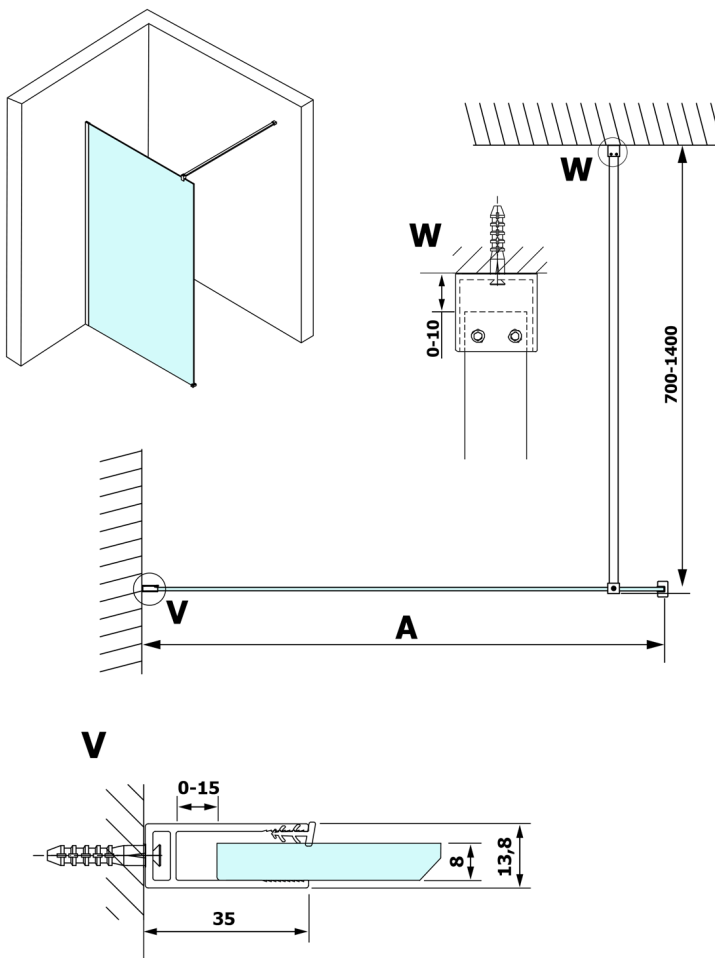

VARIO WHITE jednodílná sprchová zástěna k instalaci ke stěně, sklo nordic, 1400 mm

Objednací kód: GX1514-07

Rozměry

Výška: 2000 mm
Hloubka: 1400 mm

Parametry

Záruka: 3 roky

Technický list

MODEL	A
GX1570	685-700
GX1580	785-800
GX1590	885-900
GX1510	985-1000
GX1511	1085-1100
GX1512	1185-1200
GX1514	1385-1400