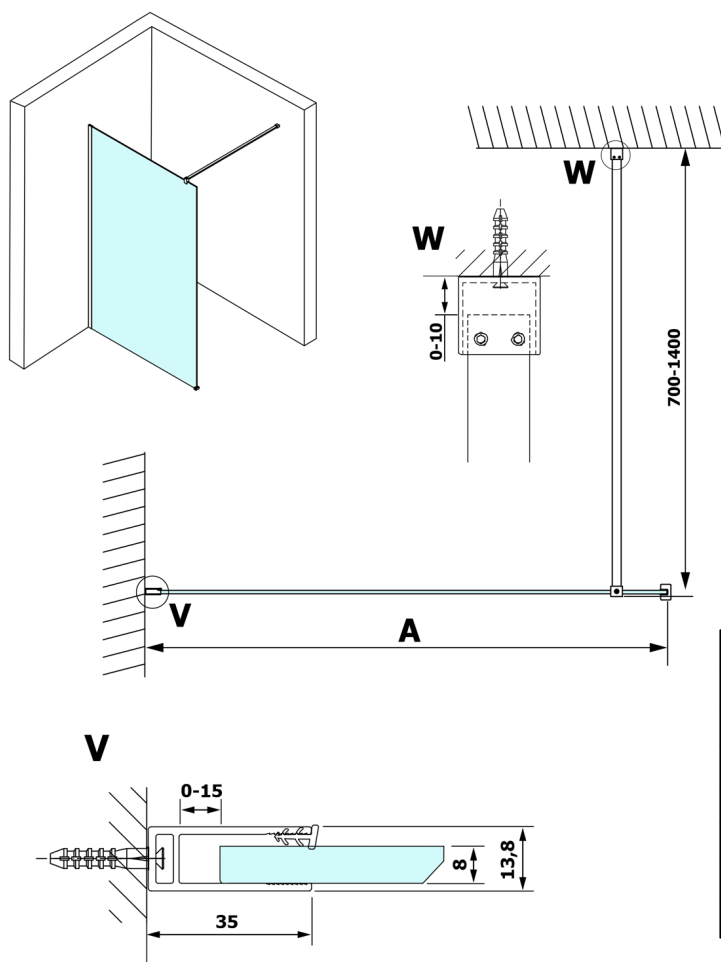

VARIO CHROME jednodílná sprchová zástěna k instalaci ke stěně, sklo nordic, 1400 mm

Objednací kód: GX1514-05

Rozměry

Výška: 2000 mm

Hloubka: 1400 mm

Parametry

Záruka: 3 roky

Technický list

MODEL	A
GX1570	685-700
GX1580	785-800
GX1590	885-900
GX1510	985-1000
GX1511	1085-1100
GX1512	1185-1200
GX1514	1385-1400