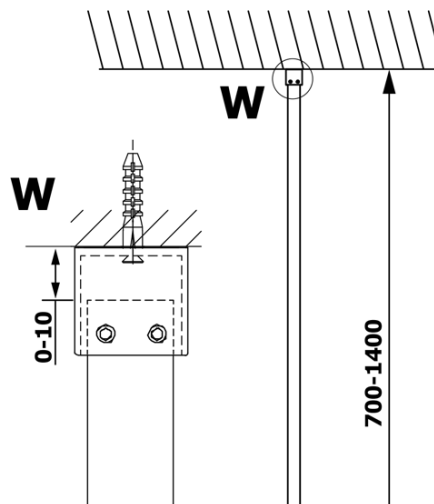

## Rozměry

Výška: 2000 mm  
Hloubka: 1200 mm

## Parametry

Barva profilu: Zlatá  
Tvar: Jednostěnná pevná  
Typ výplně: Nordic sklo  
Úprava skla: Coated glass  
Tloušťka skla: 8 mm  
Hmotnost / ks: 68.0 kg  
Balení: 2 ks  
Záruka: 3 roky

## Doporučujeme přikoupit

1 ks VARIO vzpěra 1400mm, zlatá (Objednací kód: GX2216)

**VARIO GOLD jednodílná sprchová zástěna k instalaci ke stěně, sklo nordic, 1200 mm**

**Technický list**

MODEL	A
GX1570	685-700
GX1580	785-800
GX1590	885-900
GX1510	985-1000
GX1511	1085-1100
GX1512	1185-1200
GX1514	1385-1400