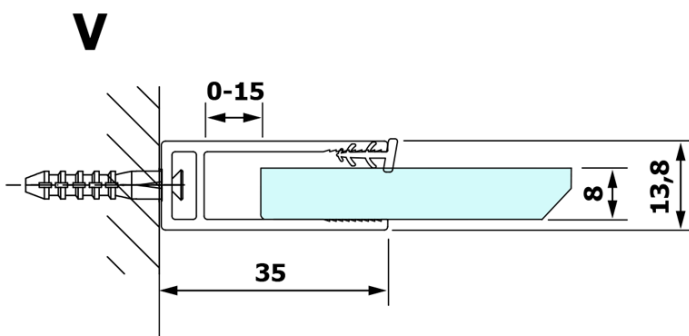

## Rozměry

Výška: 2000 mm  
Hloubka: 1200 mm

## Parametry

Barva profilu: Zlatá  
Tvar: Jednostěnná pevná  
Typ výplně: Nordic sklo  
Úprava skla: Coated glass  
Tloušťka skla: 8 mm  
Hmotnost / ks: 68.0 kg  
Balení: 2 ks  
Záruka: 3 roky

## Doporučujeme přikoupit

1 ks VARIO vzpěra 1400mm, zlatá (Objednací kód: GX2216)

**VARIO GOLD jednodílná sprchová zástěna k instalaci ke stěně, sklo nordic, 1200 mm**

**Technický list**

MODEL	A
GX1570	685-700
GX1580	785-800
GX1590	885-900
GX1510	985-1000
GX1511	1085-1100
GX1512	1185-1200
GX1514	1385-1400