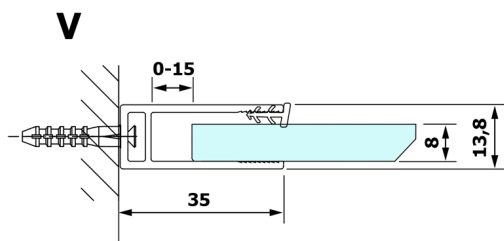

VARIO GOLD jednodílná sprchová zástěna k instalaci ke stěně, sklo nordic, 1200 mm

Objednací kód: GX1512-08

Rozměry

Výška: 2000 mm

Hloubka: 1200 mm

Parametry

Záruka: 3 roky

Technický list

MODEL	A
GX1570	685-700
GX1580	785-800
GX1590	885-900
GX1510	985-1000
GX1511	1085-1100
GX1512	1185-1200
GX1514	1385-1400