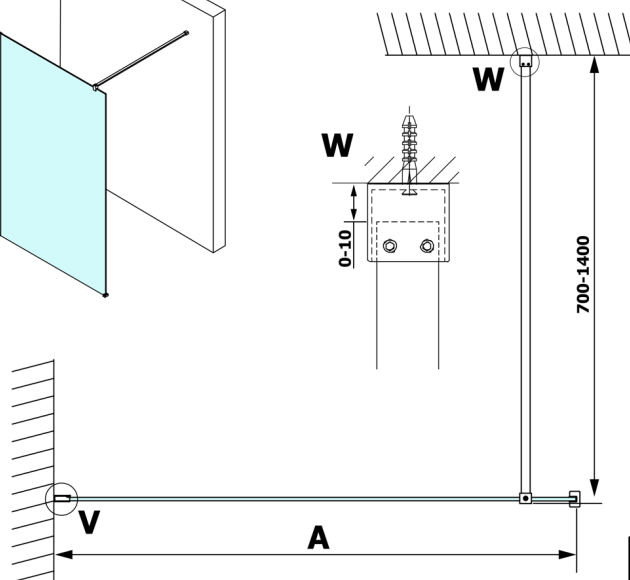

VARIO GOLD jednodílná sprchová zástěna k instalaci ke stěně, sklo nordic, 1200 mm

Objednací kód: GX1512-08

Rozměry

Výška: 2000 mm

Hloubka: 1200 mm

Parametry

Záruka: 3 roky

Technický list

MODEL	A
GX1570	685-700
GX1580	785-800
GX1590	885-900
GX1510	985-1000
GX1511	1085-1100
GX1512	1185-1200
GX1514	1385-1400