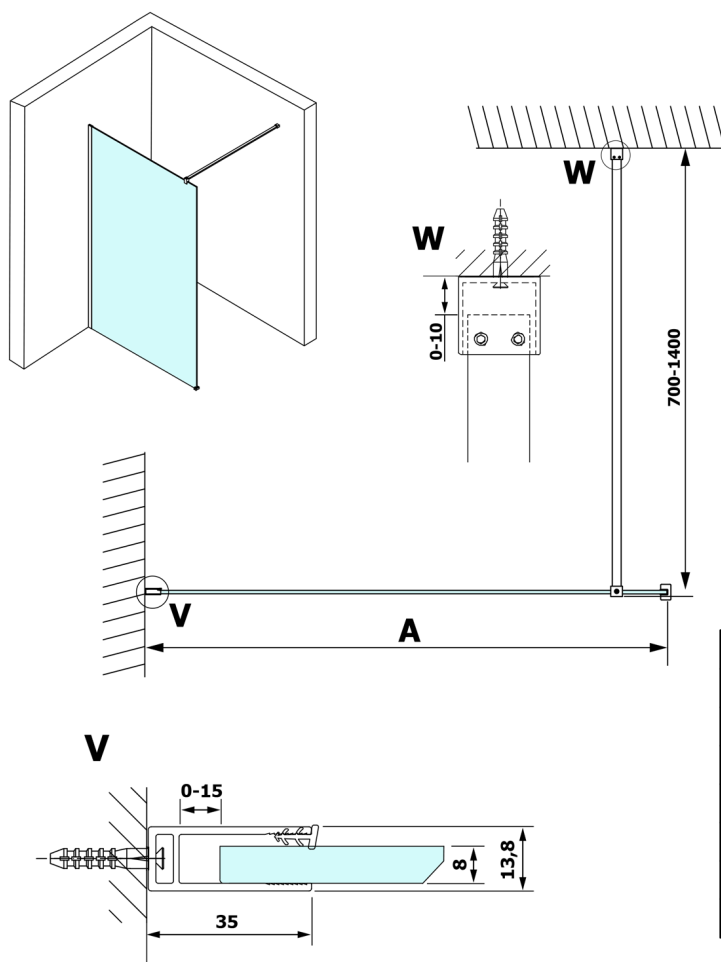

# VARIO CHROME jednodílná sprchová zástěna k instalaci ke stěně, sklo nordic, 1200 mm

Objednací kód: GX1512-05

## Rozměry

Výška: 2000 mm

Hloubka: 1200 mm

## Technický list

MODEL	A
GX1570	685-700
GX1580	785-800
GX1590	885-900
GX1510	985-1000
GX1511	1085-1100
GX1512	1185-1200
GX1514	1385-1400