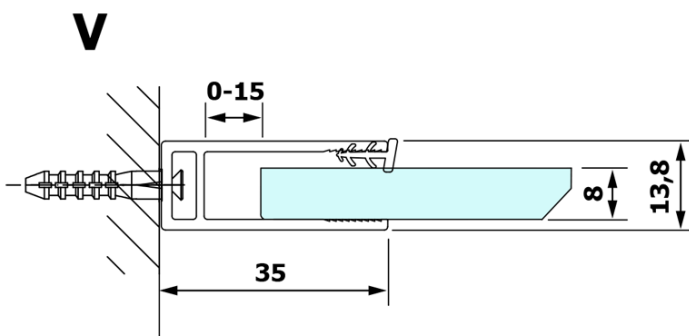

VARIO GOLD jednodílná sprchová zástěna k instalaci ke stěně, sklo nordic, 1100 mm

Objednací kód: GX1511-08

Základní informace

Značka: Gelco
Série: VARIO

Rozměry

Výška: 2000 mm
Hloubka: 1100 mm

Parametry

Barva profilu: Zlatá
Tvar: Jednostěnná pevná
Typ výplně: Nordic sklo
Úprava skla: Coated glass
Tloušťka skla: 8 mm
Hmotnost / ks: 60.0 kg
Balení: 2 ks
Záruka: 3 roky

Doporučujeme přikoupit

1 ks VARIO vzpěra 1400mm, zlatá (Objednací kód: GX2216)

VARIO GOLD jednodílná sprchová zástěna k instalaci ke stěně, sklo nordic, 1100 mm

Technický list

MODEL	A
GX1570	685-700
GX1580	785-800
GX1590	885-900
GX1510	985-1000
GX1511	1085-1100
GX1512	1185-1200
GX1514	1385-1400