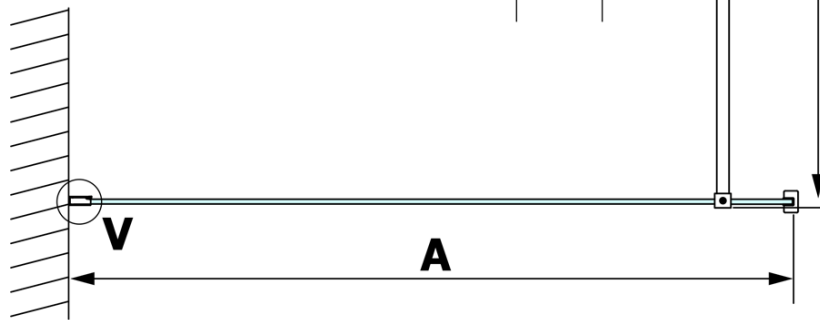

VARIO GOLD jednodílná sprchová zástěna k instalaci ke stěně, sklo nordic, 1100 mm

Objednací kód: GX1511-08

Základní informace

Značka: Gelco
Série: VARIO

Rozměry

Výška: 2000 mm
Hloubka: 1100 mm

Parametry

Barva profilu: Zlatá
Tvar: Jednostěnná pevná
Typ výplně: Nordic sklo
Úprava skla: Coated glass
Tloušťka skla: 8 mm
Hmotnost / ks: 60.0 kg
Balení: 2 ks
Záruka: 3 roky

Doporučujeme přikoupit

1 ks VARIO vzpěra 1400mm, zlatá (Objednací kód: GX2216)

VARIO GOLD jednodílná sprchová zástěna k instalaci ke stěně, sklo nordic, 1100 mm

Technický list

MODEL	A
GX1570	685-700
GX1580	785-800
GX1590	885-900
GX1510	985-1000
GX1511	1085-1100
GX1512	1185-1200
GX1514	1385-1400