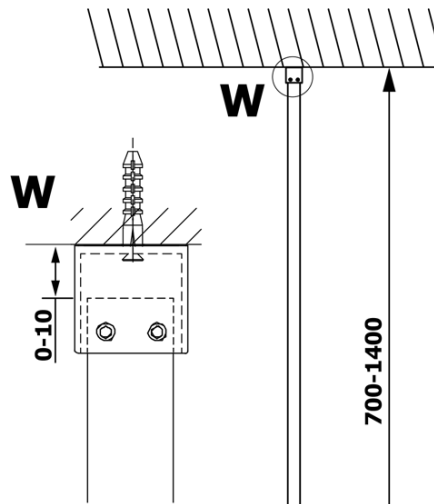

VARIO GOLD jednodílná sprchová zástěna k instalaci ke stěně, sklo nordic, 1100 mm

Objednací kód: GX1511-08

Základní informace

Značka: Gelco
Série: VARIO

Rozměry

Výška: 2000 mm
Hloubka: 1100 mm

Parametry

Barva profilu: Zlatá
Tvar: Jednostěnná pevná
Typ výplně: Nordic sklo
Úprava skla: Coated glass
Tloušťka skla: 8 mm
Hmotnost / ks: 60.0 kg
Balení: 2 ks
Záruka: 3 roky

Doporučujeme přikoupit

1 ks VARIO vzpěra 1400mm, zlatá (Objednací kód: GX2216)

VARIO GOLD jednodílná sprchová zástěna k instalaci ke stěně, sklo nordic, 1100 mm

Technický list

MODEL	A
GX1570	685-700
GX1580	785-800
GX1590	885-900
GX1510	985-1000
GX1511	1085-1100
GX1512	1185-1200
GX1514	1385-1400