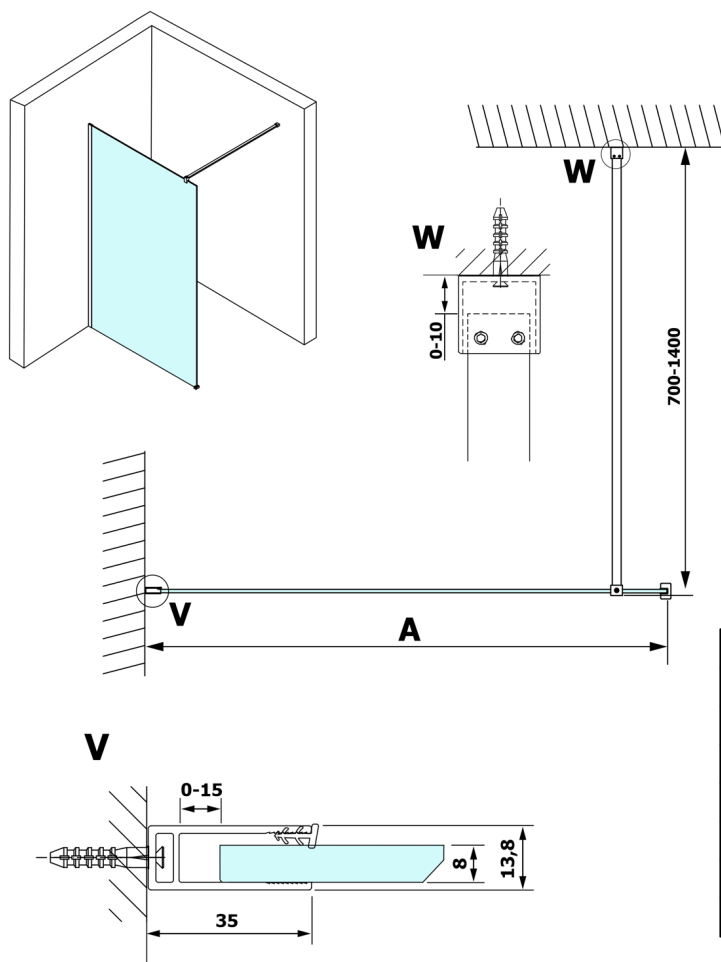

# VARIO WHITE jednodílná sprchová zástěna k instalaci ke stěně, sklo nordic, 1100 mm

Objednací kód: GX1511-07

## Rozměry

Výška: 2000 mm

Hloubka: 1100 mm

## Technický list

MODEL	A
GX1570	685-700
GX1580	785-800
GX1590	885-900
GX1510	985-1000
GX1511	1085-1100
GX1512	1185-1200
GX1514	1385-1400