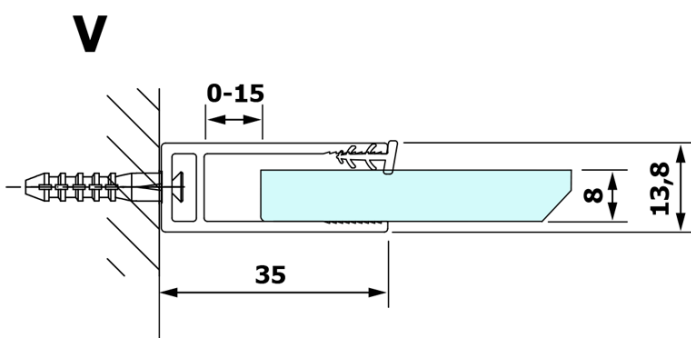

VARIO BLACK jednodílná sprchová zástěna k instalaci ke stěně, sklo nordic, 1100 mm

Objednací kód: GX1511-06

Základní informace

Značka: Gelco
Série: VARIO

Rozměry

Výška: 2000 mm
Hloubka: 1100 mm

Parametry

Barva profilu: Černá mat
Tvar: Jednostěnná pevná
Typ výplně: Nordic sklo
Úprava skla: Coated glass
Tloušťka skla: 8 mm
Hmotnost / ks: 60.0 kg
Balení: 2 ks
Záruka: 3 roky

Doporučujeme přikoupit

1 ks VARIO vzpěra 1400mm, černá (Objednací kód: GX2214)

VARIO BLACK jednodílná sprchová zástěna k instalaci ke stěně, sklo nordic, 1100 mm

Technický list

MODEL	A
GX1570	685-700
GX1580	785-800
GX1590	885-900
GX1510	985-1000
GX1511	1085-1100
GX1512	1185-1200
GX1514	1385-1400