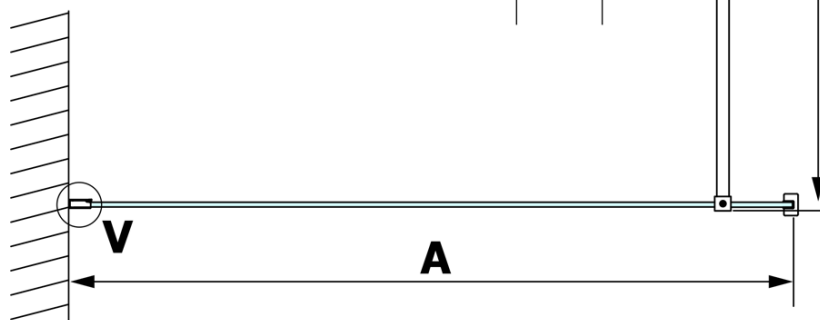

VARIO BLACK jednodílná sprchová zástěna k instalaci ke stěně, sklo nordic, 1100 mm

Objednací kód: GX1511-06

Základní informace

Značka: Gelco
Série: VARIO

Rozměry

Výška: 2000 mm
Hloubka: 1100 mm

Parametry

Barva profilu: Černá mat
Tvar: Jednostěnná pevná
Typ výplně: Nordic sklo
Úprava skla: Coated glass
Tloušťka skla: 8 mm
Hmotnost / ks: 60.0 kg
Balení: 2 ks
Záruka: 3 roky

Doporučujeme přikoupit

1 ks VARIO vzpěra 1400mm, černá (Objednací kód: GX2214)

VARIO BLACK jednodílná sprchová zástěna k instalaci ke stěně, sklo nordic, 1100 mm

Technický list

MODEL	A
GX1570	685-700
GX1580	785-800
GX1590	885-900
GX1510	985-1000
GX1511	1085-1100
GX1512	1185-1200
GX1514	1385-1400