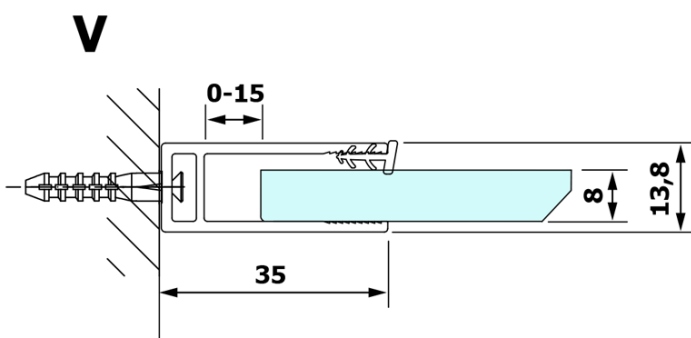

## Rozměry

Výška: 2000 mm  
Hloubka: 1100 mm

## Parametry

Barva profilu: Černá mat  
Tvar: Jednotěnná pevná  
Typ výplně: Nordic sklo  
Úprava skla: Coated glass  
Tloušťka skla: 8 mm  
Hmotnost / ks: 60.0 kg  
Balení: 2 ks  
Záruka: 3 roky

**VARIO BLACK** jednodílná sprchová zástěna k instalaci ke stěně, sklo nordic, 1100 mm

**Technický list**

MODEL	A
GX1570	685-700
GX1580	785-800
GX1590	885-900
GX1510	985-1000
GX1511	1085-1100
GX1512	1185-1200
GX1514	1385-1400