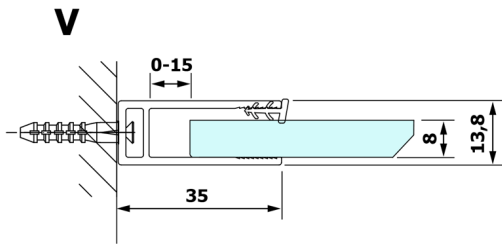

VARIO BLACK jednodílná sprchová zástěna k instalaci ke stěně, sklo nordic, 1100 mm

Objednací kód: GX1511-06

Rozměry

Výška: 2000 mm

Hloubka: 1100 mm

Parametry

Záruka: 3 roky

Technický list

MODEL	A
GX1570	685-700
GX1580	785-800
GX1590	885-900
GX1510	985-1000
GX1511	1085-1100
GX1512	1185-1200
GX1514	1385-1400