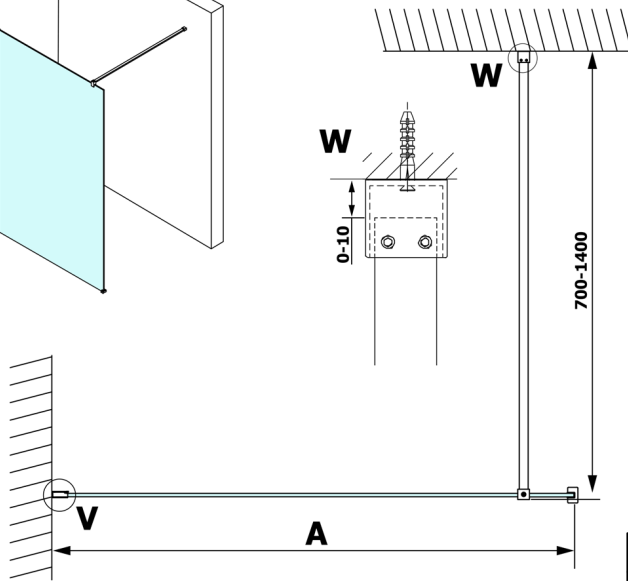

VARIO BLACK jednodílná sprchová zástěna k instalaci ke stěně, sklo nordic, 1100 mm

Objednací kód: GX1511-06

Rozměry

Výška: 2000 mm

Hloubka: 1100 mm

Parametry

Záruka: 3 roky

Technický list

MODEL	A
GX1570	685-700
GX1580	785-800
GX1590	885-900
GX1510	985-1000
GX1511	1085-1100
GX1512	1185-1200
GX1514	1385-1400