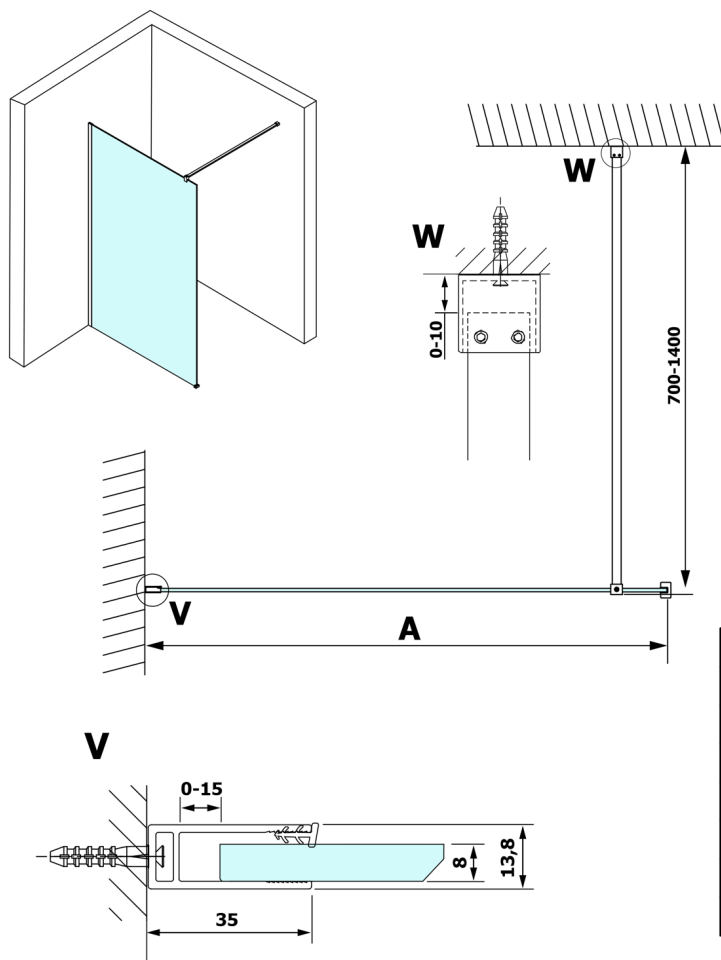

VARIO CHROME jednodílná sprchová zástěna k instalaci ke stěně, sklo nordic, 1100 mm

Objednací kód: GX1511-05

Rozměry

Výška: 2000 mm

Hloubka: 1100 mm

Parametry

Záruka: 3 roky

Technický list

| MODEL | A |
|--------|-----------|
| GX1570 | 685-700 |
| GX1580 | 785-800 |
| GX1590 | 885-900 |
| GX1510 | 985-1000 |
| GX1511 | 1085-1100 |
| GX1512 | 1185-1200 |
| GX1514 | 1385-1400 |