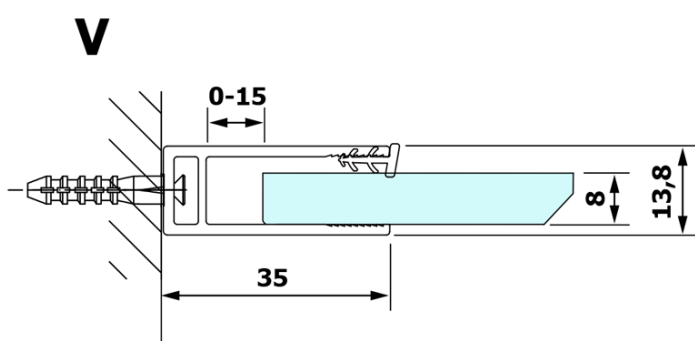

VARIO GOLD jednodílná sprchová zástěna k instalaci ke stěně, sklo nordic, 1000 mm

Objednací kód: GX1510-08

Základní informace

Značka: Gelco
Série: VARIO

Rozměry

Výška: 2000 mm
Hloubka: 1000 mm

Parametry

Barva profilu: Zlatá
Tvar: Jednostěnná pevná
Typ výplně: Nordic sklo
Úprava skla: Coated glass
Tloušťka skla: 8 mm
Hmotnost / ks: 47.0 kg
Balení: 2 ks
Záruka: 3 roky

Doporučujeme přikoupit

1 ks VARIO vzpěra 1400mm, zlatá (Objednací kód: GX2216)

VARIO GOLD jednodílná sprchová zástěna k instalaci ke stěně, sklo nordic, 1000 mm

Technický list

MODEL	A
GX1570	685-700
GX1580	785-800
GX1590	885-900
GX1510	985-1000
GX1511	1085-1100
GX1512	1185-1200
GX1514	1385-1400