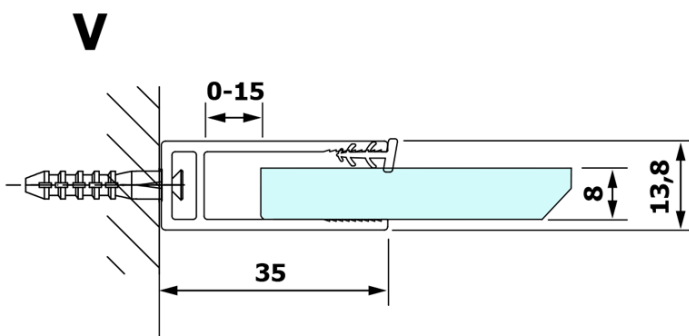

# VARIO WHITE jednodílná sprchová zástěna k instalaci ke stěně, sklo nordic, 1000 mm

Objednací kód: GX1510-07

## Rozměry

Výška: 2000 mm  
Hloubka: 1000 mm

## Parametry

Barva profilu: Bílá  
Tvar: Jednotěnná pevná  
Typ výplně: Nordic sklo  
Úprava skla: Coated glass  
Tloušťka skla: 8 mm  
Hmotnost / ks: 47.0 kg  
Balení: 2 ks  
Záruka: 3 roky

**VARIO WHITE** jednodílná sprchová zástěna k instalaci ke stěně, sklo nordic, 1000 mm

**Technický list**

MODEL	A
GX1570	685-700
GX1580	785-800
GX1590	885-900
GX1510	985-1000
GX1511	1085-1100
GX1512	1185-1200
GX1514	1385-1400

**VARIO WHITE** jednodílná sprchová zástěna k instalaci ke stěně, sklo nordic, 1000 mm