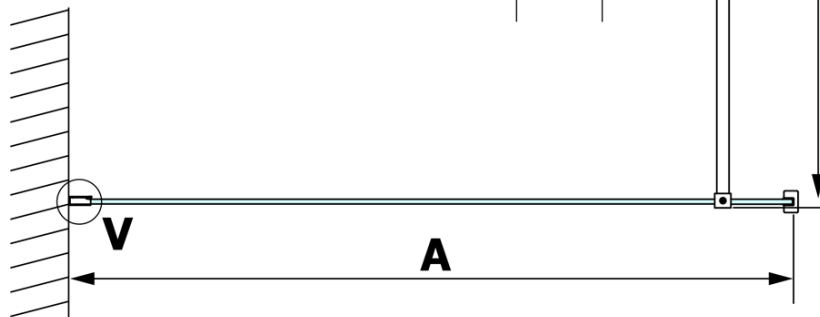

## Rozměry

Výška: 2000 mm  
Hloubka: 1000 mm

## Parametry

Barva profilu: Bílá  
Tvar: Jednotěnná pevná  
Typ výplně: Nordic sklo  
Úprava skla: Coated glass  
Tloušťka skla: 8 mm  
Hmotnost / ks: 47.0 kg  
Balení: 2 ks  
Záruka: 3 roky

**VARIO WHITE** jednodílná sprchová zástěna k instalaci ke stěně, sklo nordic, 1000 mm

**Technický list**

MODEL	A
GX1570	685-700
GX1580	785-800
GX1590	885-900
GX1510	985-1000
GX1511	1085-1100
GX1512	1185-1200
GX1514	1385-1400

**VARIO WHITE** jednodílná sprchová zástěna k instalaci ke stěně, sklo nordic, 1000 mm