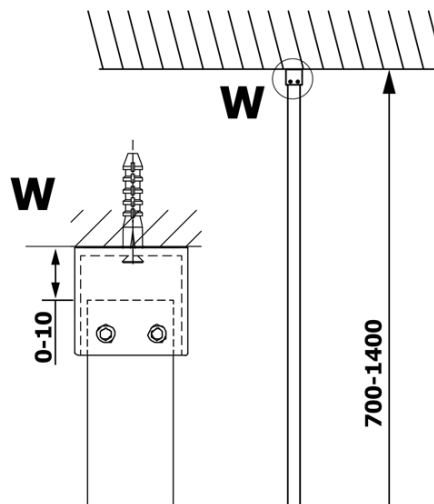

## Rozměry

Výška: 2000 mm  
Hloubka: 1000 mm

## Parametry

Barva profilu: Bílá  
Tvar: Jednotěnná pevná  
Typ výplně: Nordic sklo  
Úprava skla: Coated glass  
Tloušťka skla: 8 mm  
Hmotnost / ks: 47.0 kg  
Balení: 2 ks  
Záruka: 3 roky

**VARIO WHITE** jednodílná sprchová zástěna k instalaci ke stěně, sklo nordic, 1000 mm

**Technický list**

MODEL	A
GX1570	685-700
GX1580	785-800
GX1590	885-900
GX1510	985-1000
GX1511	1085-1100
GX1512	1185-1200
GX1514	1385-1400

**VARIO WHITE** jednodílná sprchová zástěna k instalaci ke stěně, sklo nordic, 1000 mm