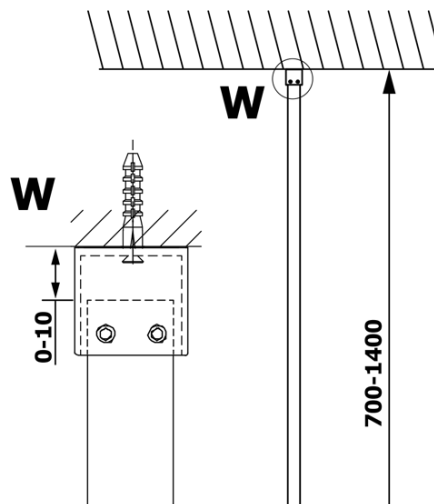

## Rozměry

Výška: 2000 mm  
Hloubka: 1000 mm

## Parametry

Barva profilu: Černá mat  
Tvar: Jednotěnná pevná  
Typ výplně: Nordic sklo  
Úprava skla: Coated glass  
Tloušťka skla: 8 mm  
Hmotnost / ks: 47.0 kg  
Balení: 2 ks  
Záruka: 3 roky

**VARIO BLACK** jednodílná sprchová zástěna k instalaci ke stěně, sklo nordic, 1000 mm

**Technický list**

MODEL	A
GX1570	685-700
GX1580	785-800
GX1590	885-900
GX1510	985-1000
GX1511	1085-1100
GX1512	1185-1200
GX1514	1385-1400

**VARIO BLACK** jednodílná sprchová zástěna k instalaci ke stěně, sklo nordic, 1000 mm