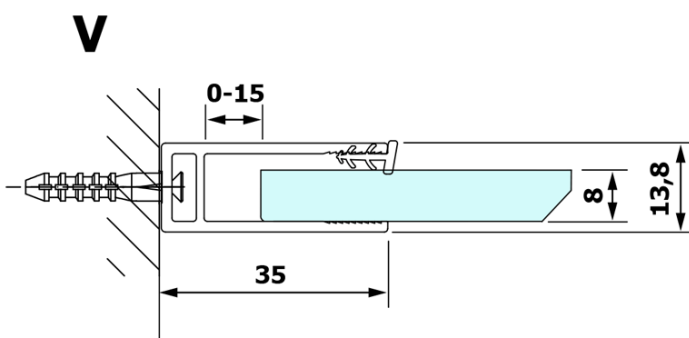

VARIO BLACK jednodílná sprchová zástěna k instalaci ke stěně, sklo nordic, 1000 mm

Objednací kód: GX1510-06

Základní informace

Značka: Gelco
Série: VARIO

Rozměry

Výška: 2000 mm
Hloubka: 1000 mm

Parametry

Barva profilu: Černá mat
Tvar: Jednotěnná pevná
Typ výplně: Nordic sklo
Úprava skla: Coated glass
Tloušťka skla: 8 mm
Hmotnost / ks: 47.0 kg
Balení: 2 ks
Záruka: 3 roky

VARIO BLACK jednodílná sprchová zástěna k instalaci ke stěně, sklo nordic, 1000 mm

Technický list

MODEL	A
GX1570	685-700
GX1580	785-800
GX1590	885-900
GX1510	985-1000
GX1511	1085-1100
GX1512	1185-1200
GX1514	1385-1400

VARIO BLACK jednodílná sprchová zástěna k instalaci ke stěně, sklo nordic, 1000 mm

MODEL	A
GX1570	685-700
GX1580	785-800
GX1590	885-900
GX1510	985-1000