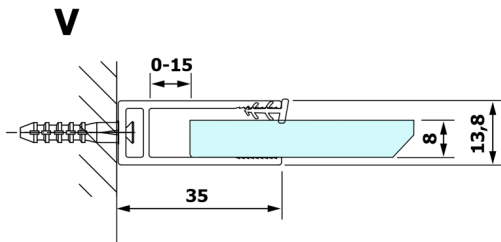

VARIO BLACK jednodílná sprchová zástěna k instalaci ke stěně, sklo nordic, 1000 mm

Objednací kód: GX1510-06

Rozměry

Výška: 2000 mm

Hloubka: 1000 mm

Parametry

Záruka: 3 roky

Technický list

MODEL	A
GX1570	685-700
GX1580	785-800
GX1590	885-900
GX1510	985-1000
GX1511	1085-1100
GX1512	1185-1200
GX1514	1385-1400

MODEL	A
GX1570	685-700
GX1580	785-800
GX1590	885-900
GX1510	985-1000