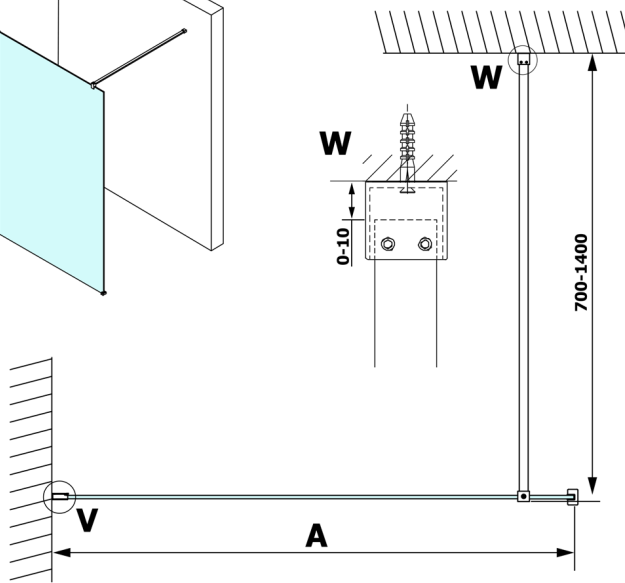

VARIO BLACK jednodílná sprchová zástěna k instalaci ke stěně, sklo nordic, 1000 mm

Objednací kód: GX1510-06

Rozměry

Výška: 2000 mm

Hloubka: 1000 mm

Parametry

Záruka: 3 roky

Technický list

MODEL	A
GX1570	685-700
GX1580	785-800
GX1590	885-900
GX1510	985-1000
GX1511	1085-1100
GX1512	1185-1200
GX1514	1385-1400

MODEL	A
GX1570	685-700
GX1580	785-800
GX1590	885-900
GX1510	985-1000