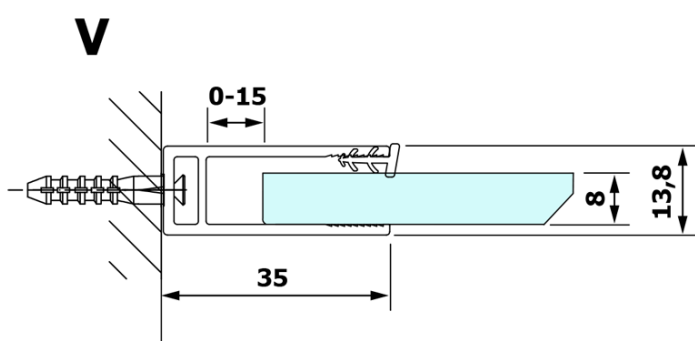

# VARIO CHROME jednodílná sprchová zástěna k instalaci ke stěně, sklo nordic, 1000 mm

Objednací kód: GX1510-05

## Rozměry

Výška: 2000 mm  
Hloubka: 1000 mm

## Parametry

Barva profilu: Chrom - Leštěný hliník  
Tvar: Jednotěnná pevná  
Typ výplně: Nordic sklo  
Úprava skla: Coated glass  
Tloušťka skla: 8 mm  
Hmotnost / ks: 47.0 kg  
Balení: 2 ks  
Záruka: 3 roky

**Technický list**

MODEL	A
GX1570	685-700
GX1580	785-800
GX1590	885-900
GX1510	985-1000
GX1511	1085-1100
GX1512	1185-1200
GX1514	1385-1400

**VARIO CHROME** jednodílná sprchová zástěna k instalaci ke stěně, sklo nordic, 1000 mm