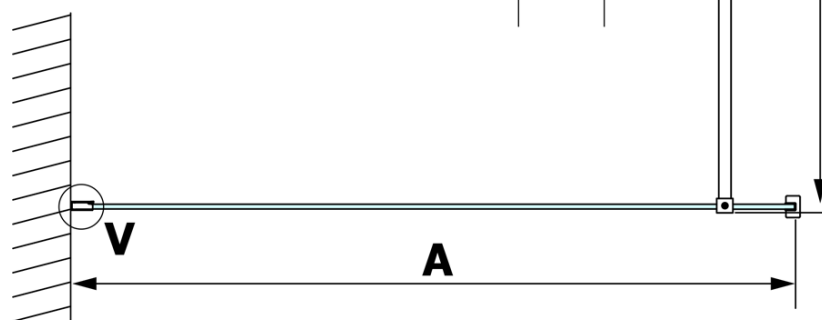

## Rozměry

Výška: 2000 mm  
Hloubka: 1000 mm

## Parametry

Barva profilu: Chrom - Leštěný hliník  
Tvar: Jednotěnná pevná  
Typ výplně: Nordic sklo  
Úprava skla: Coated glass  
Tloušťka skla: 8 mm  
Hmotnost / ks: 47.0 kg  
Balení: 2 ks  
Záruka: 3 roky

**Technický list**

MODEL	A
GX1570	685-700
GX1580	785-800
GX1590	885-900
GX1510	985-1000
GX1511	1085-1100
GX1512	1185-1200
GX1514	1385-1400

**VARIO CHROME** jednodílná sprchová zástěna k instalaci ke stěně, sklo nordic, 1000 mm