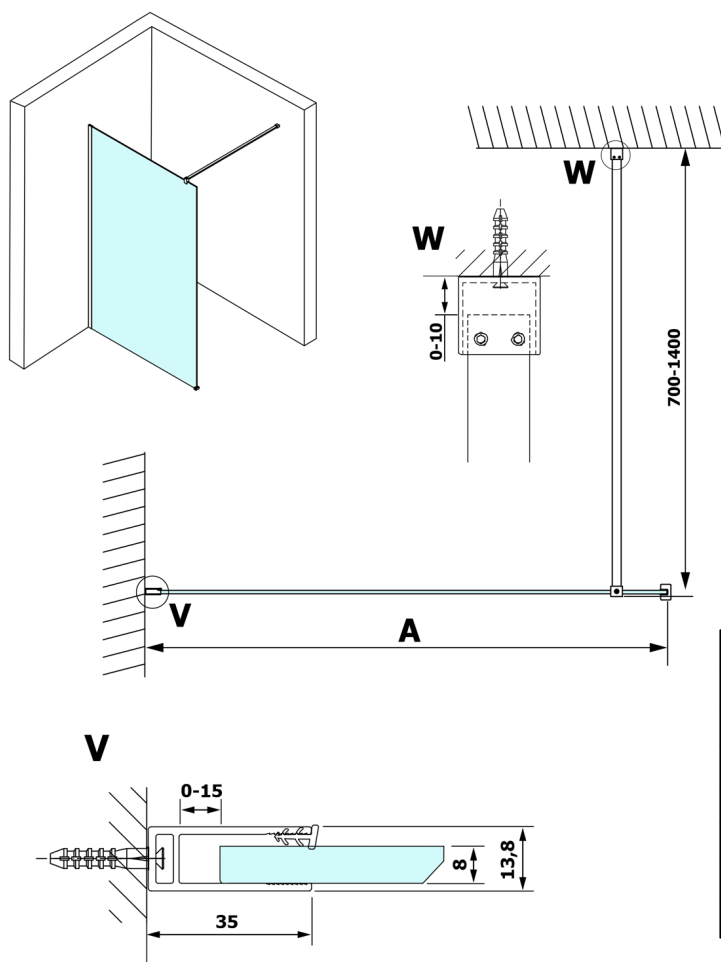

VARIO CHROME jednodílná sprchová zástěna k instalaci ke stěně, sklo nordic, 1000 mm

Objednací kód: GX1510-05

Rozměry

Výška: 2000 mm

Hloubka: 1000 mm

Parametry

Záruka: 3 roky

Technický list

MODEL	A
GX1570	685-700
GX1580	785-800
GX1590	885-900
GX1510	985-1000
GX1511	1085-1100
GX1512	1185-1200
GX1514	1385-1400

VARIO CHROME jednodílná sprchová zástěna k instalaci ke stěně, sklo nordic, 1000 mm

MODEL	A
GX1570	685-700
GX1580	785-800
GX1590	885-900
GX1510	985-1000