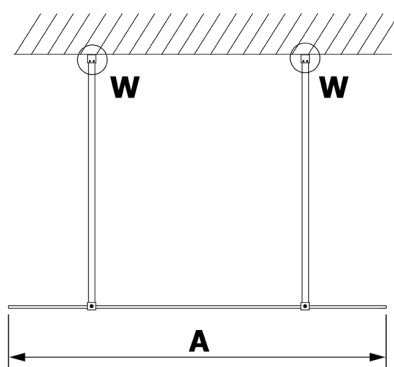

VARIO BLACK jednodílná sprchová zástěna do prostoru, sklo nordic, 800 mm

Objednací kód: GX1580-02

Rozměry

Šířka: 800 mm

Výška: 2000 mm

Parametry

Záruka: 2 roky

Technický list

MODEL	A
GX1470	679
GX1480	779
GX1490	879
GX1410	979
GX1411	1079
GX1412	1179
GX1413	1279
GX1414	1379
GX1570	679
GX1580	779
GX1590	879
GX1510	979
GX1511	1079
GX1512	1179
GX1514	1379