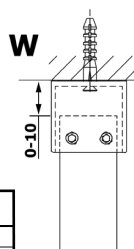

VARIO BLACK jednodílná sprchová zástěna do prostoru, sklo nordic, 800 mm

Objednací kód: GX1580-02

Rozměry

Šířka: 800 mm

Výška: 2000 mm

Parametry

Záruka: 2 roky

Technický list

MODEL	A
GX1470	679
GX1480	779
GX1490	879
GX1410	979
GX1411	1079
GX1412	1179
GX1413	1279
GX1414	1379
GX1570	679
GX1580	779
GX1590	879
GX1510	979
GX1511	1079
GX1512	1179
GX1514	1379