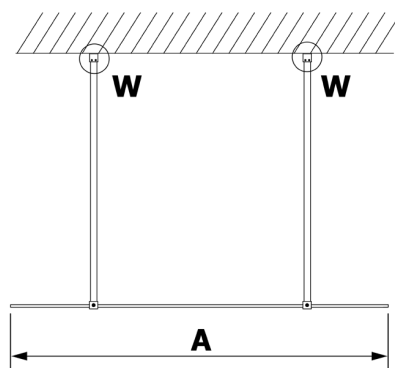

VARIO CHROME jednodílná sprchová zástěna do prostoru, sklo nordic, 800 mm

Objednací kód: GX1580-01

Rozměry

Šířka: 800 mm

Výška: 2000 mm

Parametry

Záruka: 2 roky

Technický list

MODEL	A
GX1470	679
GX1480	779
GX1490	879
GX1410	979
GX1411	1079
GX1412	1179
GX1413	1279
GX1414	1379
GX1570	679
GX1580	779
GX1590	879
GX1510	979
GX1511	1079
GX1512	1179
GX1514	1379