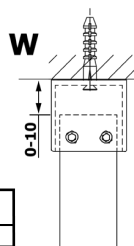

VARIO CHROME jednodílná sprchová zástěna do prostoru, sklo nordic, 800 mm

Objednací kód: GX1580-01

Rozměry

Šířka: 800 mm

Výška: 2000 mm

Parametry

Záruka: 2 roky

Technický list

MODEL	A
GX1470	679
GX1480	779
GX1490	879
GX1410	979
GX1411	1079
GX1412	1179
GX1413	1279
GX1414	1379
GX1570	679
GX1580	779
GX1590	879
GX1510	979
GX1511	1079
GX1512	1179
GX1514	1379