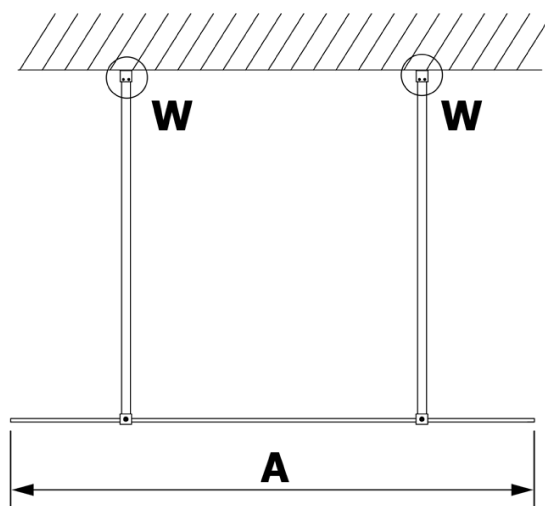

Technický list

MODEL	A
GX1470	679
GX1480	779
GX1490	879
GX1410	979
GX1411	1079
GX1412	1179
GX1413	1279
GX1414	1379
GX1570	679
GX1580	779
GX1590	879
GX1510	979
GX1511	1079
GX1512	1179
GX1514	1379