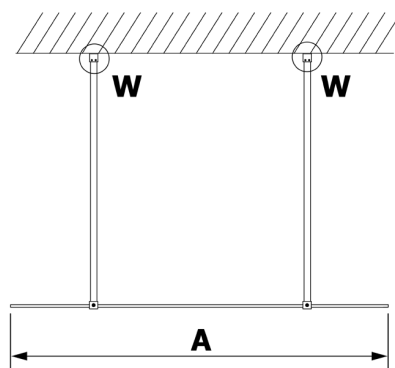

VARIO GOLD jednodílná sprchová zástěna do prostoru, sklo nordic, 1200 mm

Objednací kód: GX1512-04

Rozměry

Šířka: 1200 mm

Výška: 2000 mm

Parametry

Záruka: 2 roky

Technický list

MODEL	A
GX1470	679
GX1480	779
GX1490	879
GX1410	979
GX1411	1079
GX1412	1179
GX1413	1279
GX1414	1379
GX1570	679
GX1580	779
GX1590	879
GX1510	979
GX1511	1079
GX1512	1179
GX1514	1379