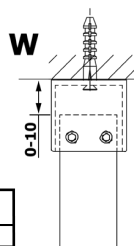

VARIO GOLD jednodílná sprchová zástěna do prostoru, sklo nordic, 1200 mm

Objednací kód: GX1512-04

Rozměry

Šířka: 1200 mm

Výška: 2000 mm

Parametry

Záruka: 2 roky

Technický list

MODEL	A
GX1470	679
GX1480	779
GX1490	879
GX1410	979
GX1411	1079
GX1412	1179
GX1413	1279
GX1414	1379
GX1570	679
GX1580	779
GX1590	879
GX1510	979
GX1511	1079
GX1512	1179
GX1514	1379