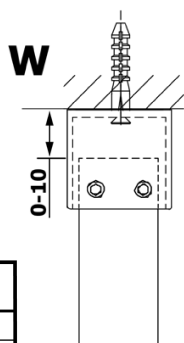

Technický list

MODEL	A
GX1470	679
GX1480	779
GX1490	879
GX1410	979
GX1411	1079
GX1412	1179
GX1413	1279
GX1414	1379
GX1570	679
GX1580	779
GX1590	879
GX1510	979
GX1511	1079
GX1512	1179
GX1514	1379