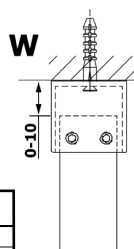

VARIO BLACK jednodílná sprchová zástěna do prostoru, sklo nordic, 1200 mm

Objednací kód: GX1512-02

Rozměry

Šířka: 1200 mm

Výška: 2000 mm

Parametry

Záruka: 2 roky

Technický list

MODEL	A
GX1470	679
GX1480	779
GX1490	879
GX1410	979
GX1411	1079
GX1412	1179
GX1413	1279
GX1414	1379
GX1570	679
GX1580	779
GX1590	879
GX1510	979
GX1511	1079
GX1512	1179
GX1514	1379