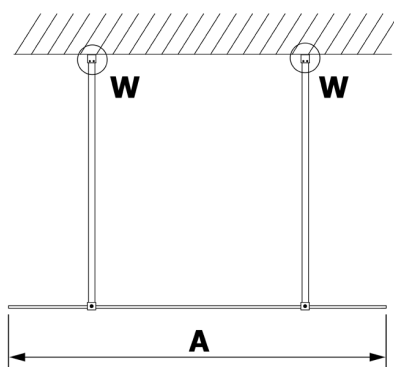

VARIO BLACK jednodílná sprchová zástěna do prostoru, sklo nordic, 1200 mm

Objednací kód: GX1512-02

Rozměry

Šířka: 1200 mm

Výška: 2000 mm

Parametry

Záruka: 2 roky

Technický list

MODEL	A
GX1470	679
GX1480	779
GX1490	879
GX1410	979
GX1411	1079
GX1412	1179
GX1413	1279
GX1414	1379
GX1570	679
GX1580	779
GX1590	879
GX1510	979
GX1511	1079
GX1512	1179
GX1514	1379