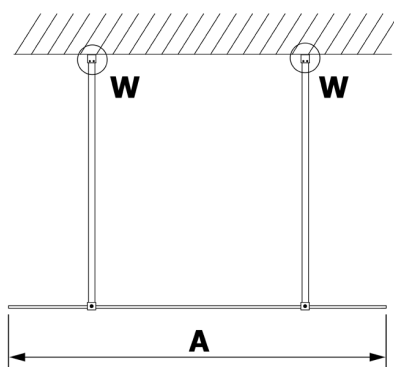

VARIO CHROME jednodílná sprchová zástěna do prostoru, sklo nordic, 1200 mm

Objednací kód: GX1512-01

Rozměry

Šířka: 1200 mm

Výška: 2000 mm

Parametry

Záruka: 2 roky

Technický list

MODEL	A
GX1470	679
GX1480	779
GX1490	879
GX1410	979
GX1411	1079
GX1412	1179
GX1413	1279
GX1414	1379
GX1570	679
GX1580	779
GX1590	879
GX1510	979
GX1511	1079
GX1512	1179
GX1514	1379