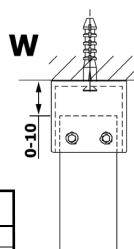

VARIO CHROME jednodílná sprchová zástěna do prostoru, sklo nordic, 1200 mm

Objednací kód: GX1512-01

Rozměry

Šířka: 1200 mm

Výška: 2000 mm

Parametry

Záruka: 2 roky

Technický list

MODEL	A
GX1470	679
GX1480	779
GX1490	879
GX1410	979
GX1411	1079
GX1412	1179
GX1413	1279
GX1414	1379
GX1570	679
GX1580	779
GX1590	879
GX1510	979
GX1511	1079
GX1512	1179
GX1514	1379