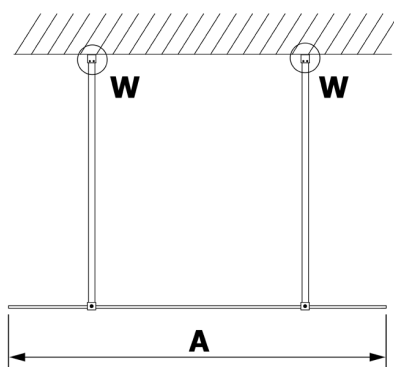

VARIO CHROME jednodílná sprchová zástěna do prostoru, sklo nordic, 1100 mm

Objednací kód: GX1511-01

Rozměry

Šířka: 1100 mm

Výška: 2000 mm

Parametry

Záruka: 2 roky

Technický list

MODEL	A
GX1470	679
GX1480	779
GX1490	879
GX1410	979
GX1411	1079
GX1412	1179
GX1413	1279
GX1414	1379
GX1570	679
GX1580	779
GX1590	879
GX1510	979
GX1511	1079
GX1512	1179
GX1514	1379