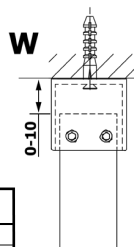

VARIO CHROME jednodílná sprchová zástěna do prostoru, sklo nordic, 1100 mm

Objednací kód: GX1511-01

Rozměry

Šířka: 1100 mm

Výška: 2000 mm

Parametry

Záruka: 2 roky

Technický list

MODEL	A
GX1470	679
GX1480	779
GX1490	879
GX1410	979
GX1411	1079
GX1412	1179
GX1413	1279
GX1414	1379
GX1570	679
GX1580	779
GX1590	879
GX1510	979
GX1511	1079
GX1512	1179
GX1514	1379